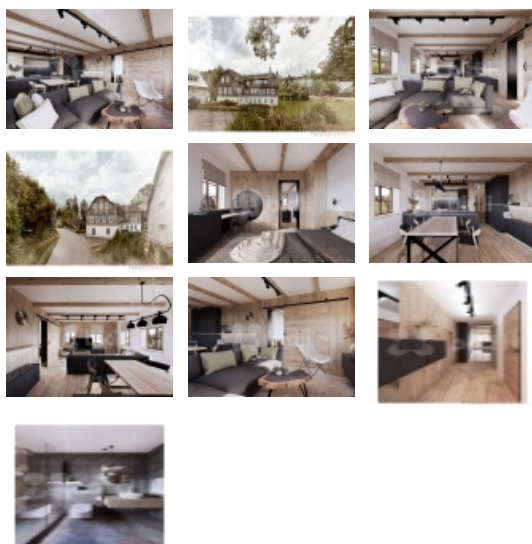

Prodej komerčního objektu , Rokytnice nad Jizerou, Rokytno (okres Semily)

Prodej apartmánů u sjezdovky, Rokytnice nad Jizerou APARTMÁN č. 103

ČÍSLO ZAKÁZKY: 217569 TYP ZAKÁZKY: prodej

LOKALITA: Rokytnice nad Jizerou, Rokytno (okres Semily)

Prodej apartmánů u sjezdovky, Rokytnice nad Jizerou APARTMÁN č. 103

Dovolujeme si Vám nabídnout prodej nových horských apartmánů v malebné obci Rokytno u Rokytnice nad Jizerou.

Důmyslně navržené apartmány různých velikostí se nacházejí v přízemí, prvním patře a podkroví nově zrekonstruovaném apartmánovém domě.

Vyberte si útulný apartmán pro zimní lyžařské víkendy nebo prostorný, pro celou rodinu."

Máme vhodný apartmán pro každého!

Každému zájemci se bude věnovat náš profesionální tým. Pomůžeme Vám vybrat vhodný apartmán přímo pro Vás, provedeme Vás lokalitou a samozřejmě vyřídíme financování.

Horská obec Rokytno se rozkládá na samém konci Rokytnice nad Jizerou v blízkosti Huťského vodopádu. V sousedství Rokytna je 5 oceňovaných skiareálů, které uspokojí jak profesionální lyžaře, tak i úplné začátečníky.

Vyrazit můžete také na nespočet výšlapů a procházek a to v každém ročním období.

V létě se oblast proměňuje na cyklistický a turistický ráj.

V obci je veškerá občanská vybavenost, včetně dostatku restaurací a obchodů a kulturního využití.

Celá oblast Rokytného je také silně spjata se sklářským průmyslem, který se od 15. století stal neodmyslitelnou součástí okolí Huťského potoka. Posledním provozovatelem sklářské hutě v Rokytném byl právě Johann Karl, vnuk proslulé sklářské rodiny Preisslerů. Sklo už se v lokalitě několik set let nevyrábí. Z oken Vašich apartmánů však můžete vidět stále stejný Huťský potok, na kterém celý příběh Rokytného začal.

Nemovitost nabízí

Bidli reality, a.s.