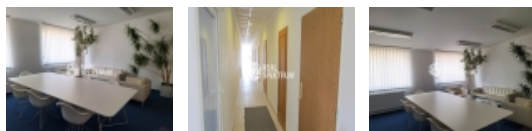

Pronájem kanceláří, Popůvky (okres Brno-venkov)

Pronájem samostatné administrativní budovy v Popůvkách u Brna

ČÍSLO ZAKÁZKY: N/RSB/207 TYP ZAKÁZKY: pronájem
57/24

LOKALITA: Popůvky (okres Brno-venkov), Vintrovna

Pronájem samostatné administrativní budovy v Popůvkách u Brna

V zastoupení pronajímatele nabízíme k podnájmu administrativní budovu se sociálním zázemím o čisté ploše 168 m². Prostory se nachází v průmyslovém areálu. Jedná se o samostatnou budovu s vlastním vstupem, spojenou s vedlejším průmyslovým objektem.

Budova je situována u frekventované komunikace s perfektní dostupností města Brna, tak i dálničního tahu na Prahu, Vídeň, Bratislavu a Ostravu. Osobní dopravu pro zaměstnance i obchodní partnery zajišťuje IDS. Areál poskytuje dostatek parkovacích stání, stejně tak jako přístup 24/7.