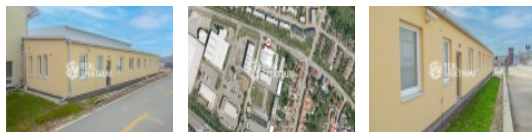

Pronájem kanceláří, Popůvky (okres Brno-venkov)

Pronájem samostatné administrativní budovy v Popůvkách u Brna

ČÍSLO ZAKÁZKY: N/RSB/207 TYP ZAKÁZKY: pronájem
57/24

LOKALITA: Popůvky (okres Brno-venkov), Vintrovna

Pronájem samostatné administrativní budovy v Popůvkách u Brna

V zastoupení pronajímatele nabízíme k podnájmu administrativní budovu se sociálním zázemím o čisté ploše 168 m². Prostory se nachází v průmyslovém areálu. Jedná se o samostatnou budovu s vlastním vstupem, spojenou s vedlejším průmyslovým objektem.

Budova je situována u frekventované komunikace s perfektní dostupností města Brna, tak i dálničního tahu na Prahu, Vídeň, Bratislavu a Ostravu. Osobní dopravu pro zaměstnance i obchodní partnery zajišťuje IDS. Areál poskytuje dostatek parkovacích stání, stejně tak jako přístup 24/7.

Nemovitost nabízí

REAL SPEKTRUM a.s.

Lidická 77, Brno, 602 00

Celková výměra užitné plochy : 168 m²

K dispozici ihned

Pro další informace a dohodnutí případné prohlídky kontaktujte uvedeného makléře.

Interní popis: