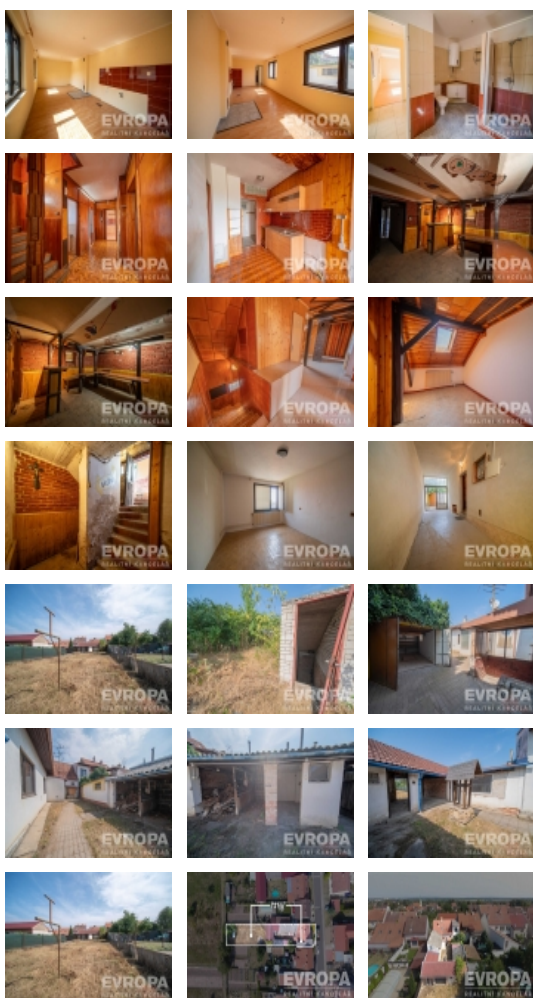

Prodej samostatného RD, 196 m², Lužice (okres Hodonín)

Prodej rodinného domu 196m v obci Lužice v okrese Hodonín

ČÍSLO ZAKÁZKY: 912441 TYP ZAKÁZKY: prodej

LOKALITA: Lužice (okres Hodonín), Záhumenní

Prodej rodinného domu 196m v obci Lužice v okrese Hodonín

Prodej prostorného rodinného domu s dispozicí 6+2 a užitnou plochou 196 m na pozemku o velikosti 721 m. Dům je dvoupatrový, částečně podsklepený a nabízí řadu zajímavých možností pro bydlení i relaxaci.

1NP: vstupní chodba se schodištěm do druhého patra, prostorný obývací pokoj, kuchyň s jídelnou, komora, koupelna a samostatné WC.

2NP: čtyři samostatné pokoje a další WC.

1PP: technologie vytápění domácnosti a klubovna, ideální pro setkání s přáteli nebo rodinné oslavy.

Na pozemku je k dispozici garáž o velikosti 16 m, stavba pro uskladnění dřeva, udírna a nový přístavek o velikosti 60 m s dispozicí 1+kk, který zahrnuje přípravu na kuchyňskou linku, koupelnu a WC. Dalším zajímavým prvkem je vinný sklípek k rekonstrukci.

Nemovitost je napojena na obecní vodovod a kanalizaci. Vytápění je řešeno plynovým kotlem a ohřev teplé vody zajišťuje bojler. Na pozemku je také vlastní studna.

Tato nemovitost nabízí ideální kombinaci klidného bydlení v prostorném domě s možností dalšího rozvoje a využití přilehlých staveb.

CENA: (za nemovitost) **5 450 000,- Kč**

Informace o nemovitosti

Počet podlaží objektu	3
Celková podlahová plocha (m²)	210
Druh objektu	cihlová
Stav objektu	před rekonstrukcí
Energetická třída	G - Mimořádně nevhodná
Vlastnictví	osobní