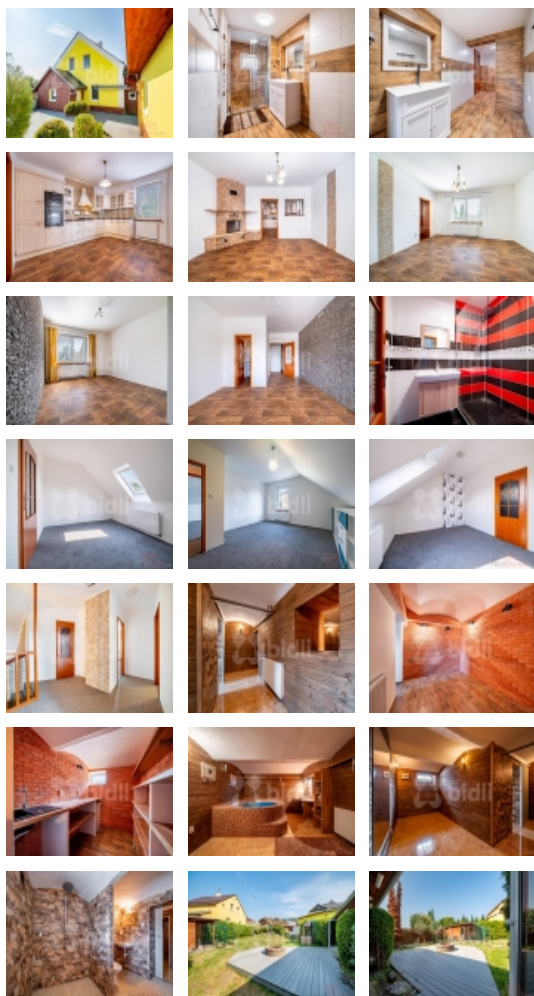

Informace o nemovitosti

Celková podlahová plocha (m²) 180

Druh objektu smíšená

Stav objektu po rekonstrukci

Vlastnictví osobní