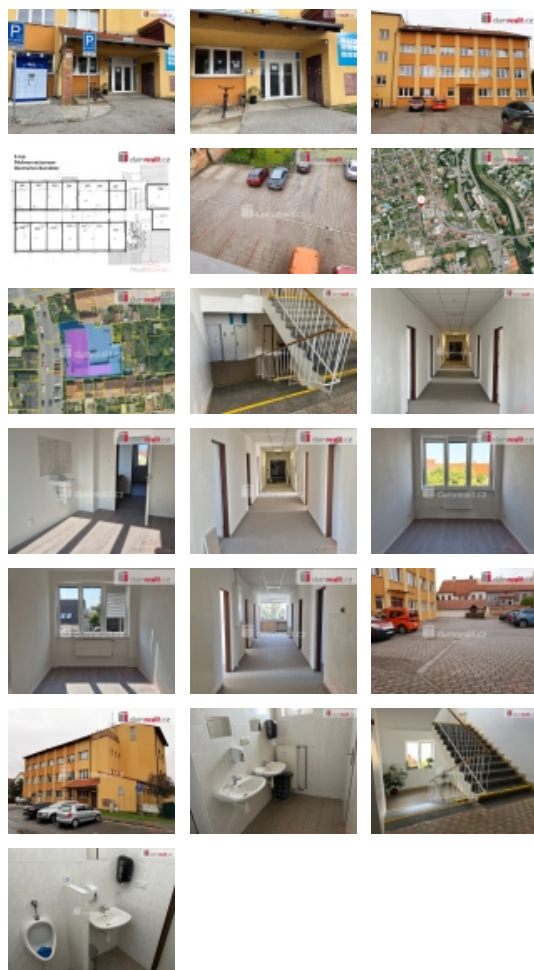

Informace o nemovitosti

Počet podlaží objektu	3
Druh objektu	cihlová
Stav objektu	velmi dobrý
Energetická třída	G - Mimořádně nevhodná
Umístění objektu	mimo obec
Vybaveno	Nezařizováno
Topení	Lokální - plynové