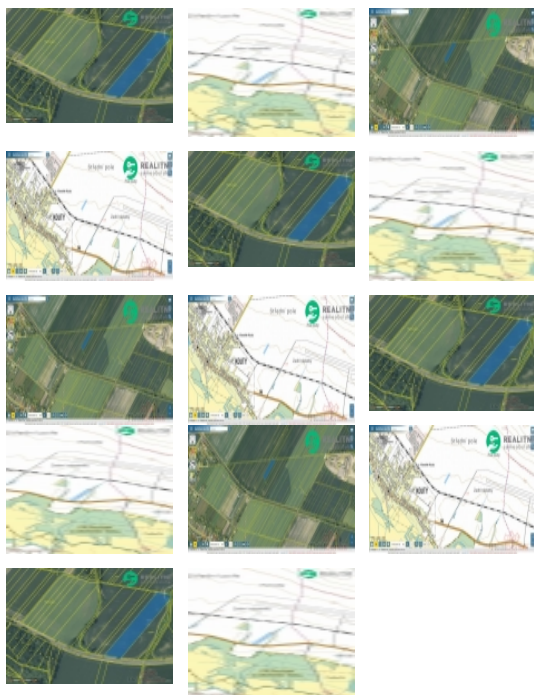

Nemovitost nabízí

Realitní Samoobsluha s.r.o.

Osadní 1053/28
Holešovice
Praha 7
17000