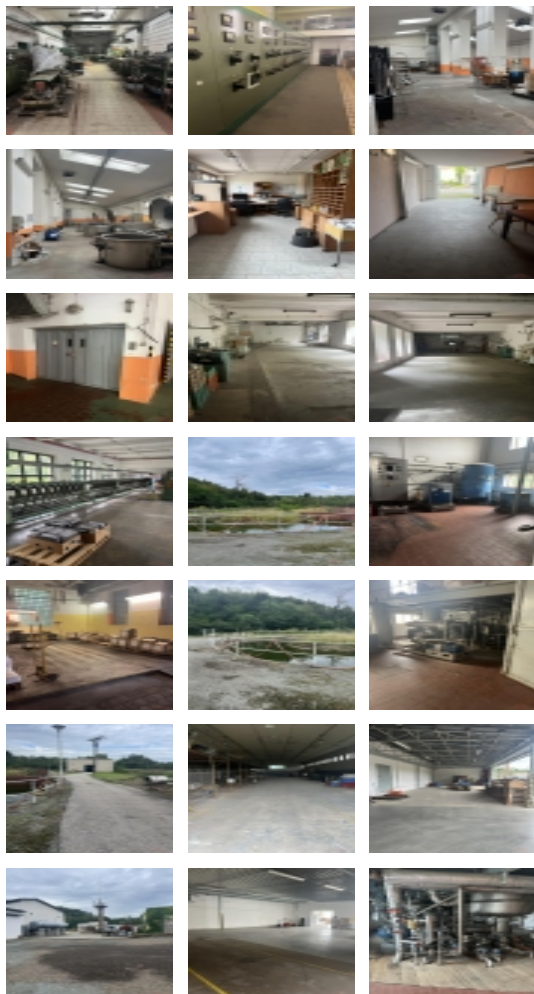

Prodej komerčního objektu : Výroba, Česká Skalice, Zlích (okres Náchod) - exkluzivně

Prodej výrobního skladového areálu

ČÍSLO ZAKÁZKY: 440 TYP ZAKÁZKY: prodej

LOKALITA: Česká Skalice, Zlích (okres Náchod)

Prodej výrobního skladového areálu

Prodám výrobní areál, ve velmi dobrém technickém stavu, s vlastním zdrojem vody, vlastní čističkou, vlastní trafostanicí, objekt je vytápěn plynovou kotelnou. Původní provoz se zaměřením na barvení vláken a materiálů, v objektu je chemická laboratoř. možné využití: lehká i těžká výroba, montáže, sklady. dobře přístupné i pro kamiónovou dopravu. volné ihned. Užitná plocha výrobních a skladových prostor 4.700 m², plocha pozemku 14.141 m²

CENA: (za nemovitost) **18 000 000,- Kč**

Informace o nemovitosti

Číslo podlaží v domě	2
Počet podlaží objektu	2
Druh objektu	cihlová
Stav objektu	velmi dobrý
Energetická třída	G - Mimořádně ne hospodárná
Počet podlaží pod zemí	1
Umístění objektu	klidná část obce
Vybaveno	Částečně zařízeno
Topení	Ústřední - plynové
Elektřina	230 V
Plyn	Zaveden
Připojení na internet	Jiné
Účel budovy	Výroba
Výrobní plocha (m²)	4700
Dílna (m²)	4700
Inženýrské sítě	Vodovod Kanalizace Plyn Elektřina
Druh stavby	budova/y, hala/y
Poloha objektu	samostatný
Druh prostor	Výrobní