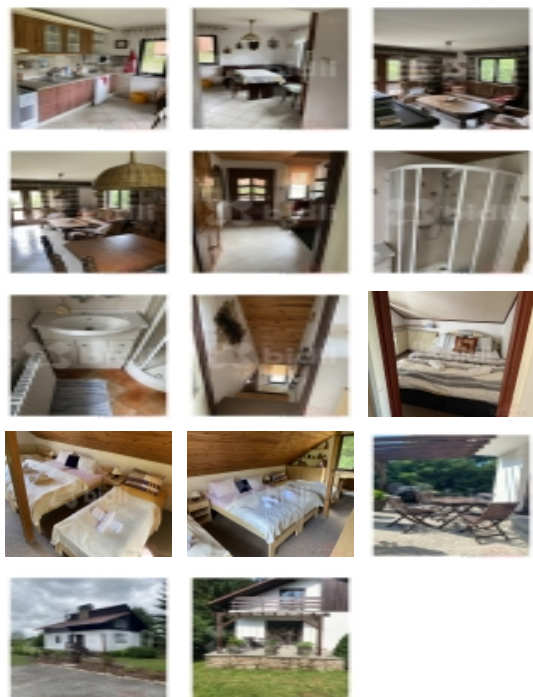

Pronájem samostatného RD, 180 m², Svratouch (okres Chrudim)

bidli

Pronájem, chalupa, Svratouch

ČÍSLO ZAKÁZKY: 225075   TYP ZAKÁZKY: pronájem

LOKALITA: Svratouch (okres Chrudim)

Pronájem, chalupa, Svratouch

Nabízíme k pronájmu chalupu (180 m²) k celoročnímu užívání v obci Svratouch.

Chalupa se zastavěnou plochou 67 m², stojí na pozemku o rozloze 390 m².

Disponuje podzemním podlažím kde se nachází garáž a dva sklepy. V přízemí naleznete obývací pokoj, jídelní kout, kuchyň, chodba, samostatné WC a koupelna. V prvním nadzemním podlaží se nachází tři samostatné pokoje.

Vytápění je řešeno kotlem na tuhá paliva v kombinaci s elektrokotlem a krbovými kamny.

Parkování možné přímo u chalupy (2 - 3 parkovací místa).
Příjezdová cesta upravována po celý rok.

V blízkosti chalupy najdete obchod s potravinami i restaurace.
Více informací v realitní kanceláři.

Nájemné 15.000 Kč/ měsíc plus energie

Provize RK: 15.000 Kč

Vratná kauce: 30.000 Kč

CENA: (za měsíc) **15 000,- Kč**

Informace o nemovitosti

Druh objektu cihlová

Stav objektu velmi dobrý

Vlastnictví osobní

Vlastní pozemek (m²) 390

Vybavení balkon
sklep