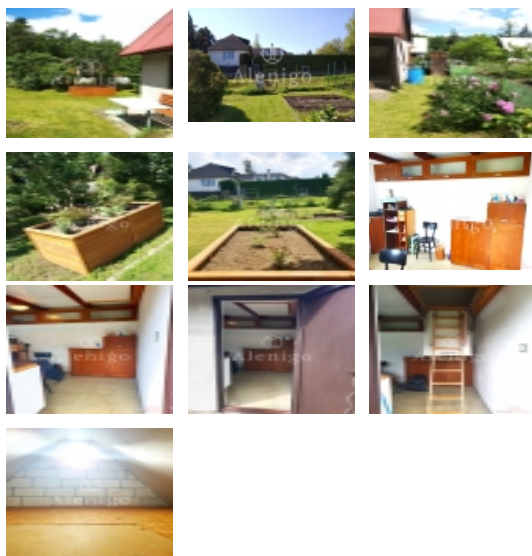

Prodej rekreačního objektu,

Prodej zděné chaty 16 m2 s pozemkem 240 m2 v Praze 4 - Kunraticích

ČÍSLO ZAKÁZKY: 24052 TYP ZAKÁZKY: prodej

LOKALITA: , Kriváňská

Prodej zděné chaty 16 m2 s pozemkem 240 m2 v Praze 4 - Kunraticích

Exkluzivní nabídka! Uchvátí vás tato malebná chata v klidné zahrádkářské osadě v blízkosti Kunratického lesa. Chata s užitnou plochou 27 m2 a prostorným pozemkem o rozloze 240 m2 nabízí útulné a pohodlné bydlení. Celý objekt je ve velmi dobrém stavu, postavený z cihlové konstrukce. Tato chatka je vybavená veškerým nábytkem a čeká jen na své nové majitele, kteří si zde mohou užít poklidného venkovského života. Nechte se okouzlit krásou a útulností této chaty .

Jedná se o udržovanou zděnou chatu (přízemí a obyvatelné podkroví) o zastavěné ploše 16 m2, chata je zároveň podsklepená. Na pozemku jsou vzrostlé stromy a keře (meruňka, jablň, rakytník).

Do chaty je zavedena elektřina a voda .Pozemek je ve vlastnictví MČ Praha 4- Kunratice a je pronajat na dobu neurčitou Pozemek je oplocen a má vlastní vstup z obecní komunikace. Za pozemek se neplatí žádný nájem , pouze poplatky ZO ČZS (200,- Kč/ročně).

CENA: (za nemovitost) **1 290 000,- Kč**

Informace o nemovitosti

Počet podlaží objektu	2
Celková podlahová plocha (m2)	27
Druh objektu	cihlová
Stav objektu	velmi dobrý
Vybavení	zahrada
Umístění objektu	centrum
Doprava	silnice MHD autobus
Voda	dálkový vodovod
Stáří objektu	25
Počet míst k parkování	1

Nemovitost nabízí

Alenigo

Na Košince 2200/6, 180 00, Praha 8 - Libeň