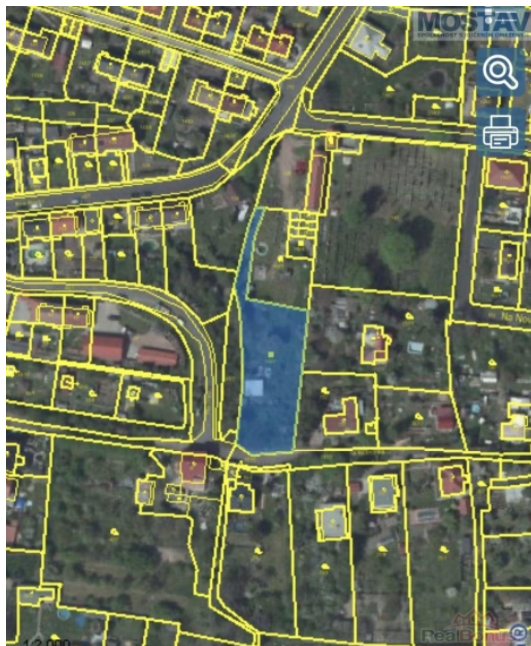

Prodej pozemku 1 699 m2, určený k výstavbě RD, Most, Souš - exkluzivně

MOSTAV

S P O L E Č N O S T S R U Č E N Í M O M E Z E N Ý M

Prodej, pozemek 1699 m2, Most -Souš

ČÍSLO ZAKÁZKY: 914/3052 TYP ZAKÁZKY: prodej

LOKALITA: Most, Souš, Na Novém světě

Prodej, pozemek 1699 m2, Most -Souš

Předmětem nabídky je prodej pozemku o rozloze 1699m2 v Mostě Souši. Pozemek se nachází v klidné a žádané části obce Most - Souš. Na pozemku je ekelektřina a voda a na hranici pozemku kanalizace. Dle uzemního plánu na pozemku lze stavět. Občanská vyvenost je v okolí a dojezdové vzdálenosti. Bližší informace u realitního maláře. V případě zájmu zajistíme optimální variantu financování.

Nemovitost nabízí

MOSTAV

S P O L E Č N O S T S R U Č E N Í M O M E Z E N Ý M

MOSTAV s.r.o.

Obránců míru 2629/5
(areál kina KOSMOS)
Most 434 01

Prodej pozemku 1 699 m², určený k výstavbě RD, Most, Souš - exkluzivně