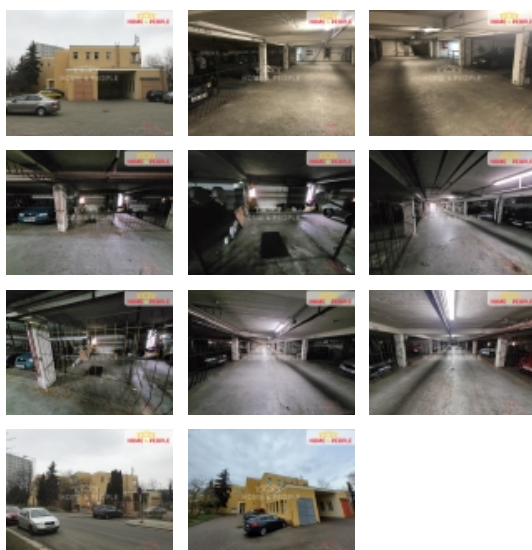

Pronájem objektu, Praha 4, Michle

Pronájem objektu, Praha 4, Michle

ČÍSLO ZAKÁZKY: 25042 TYP ZAKÁZKY: pronájem

LOKALITA: Praha 4, Michle, Jihlavská

Pronájem objektu, Praha 4, Michle

+ provize RK, Zprostředkujeme Vám pronájem uzamykatelného garážového stání 14 m, ul. Jihlavská 17, Praha 4, v přízemí, samostatném objektu. Jde o prostor na 1 osobní vozidlo do výšky 1,8m, uzamčeno klecí, vstup na čipovou kartu, poblíž metra Budějovická a Kačerov, dlouhodobě, k dispozici ihned, včetně služeb, jistina (kauce) 2.500,-Kč, provize 2.500,-Kč. Pro další informace volejte prosím makléře. Ev. číslo: 25042. Energetický štítek: G

CENA: (za měsíc) **2 500,- Kč**

Informace o nemovitosti

Počet podlaží objektu	1
Druh objektu	cihlová
Stav objektu	dobrý
Energetická třída	G - Mimořádně nevhodná
Počet míst k parkování	1
Užitná plocha (m2)	14

**Nemovitost nabízí
HOME 4 PEOPLE**