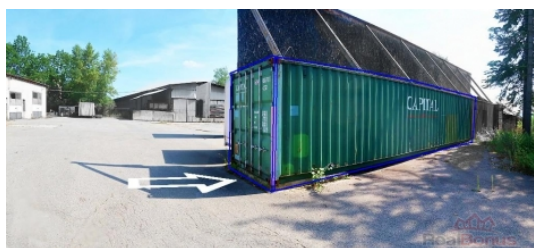

Pronájem komerčního objektu : Sklad, Zdice (okres Beroun)

Nájem kontejneru 40', ZDICE

ČÍSLO ZAKÁZKY: 2547 TYP ZAKÁZKY: pronájem

LOKALITA: Zdice (okres Beroun), Vorlova

Nájem kontejneru 40', ZDICE

Nájem kontejneru 40' (délka 12 m x 2,35 m) v uzavřeném areálu ve Zdicích,

Velikost haly : 28 m2
Cena : 3 950,-Kč/měsíc
Přilehlé plochy : až 400 m2
Cena nájmu pozemku: 19,-Kč/m2/měsíc

Nabízíme nájem velkého Lodního kontejneru, rozměry - vnitřní - 12 m x 2,35 m. Výška cca 2,5m. Kontejner 40' za uzamykatelnou vrátnicí, Okolní volné skladové a manipulační plochy. Nájem možný IHNED.

Pronájem komerčního objektu : Sklad, Zdice (okres Beroun)

Účel budovy	Skład
Výrobní plocha (m2)	28
Dílna (m2)	28
Druh stavby	budova/y, hala/y
Poloha objektu	samostatný
Druh prostor	Skladovací