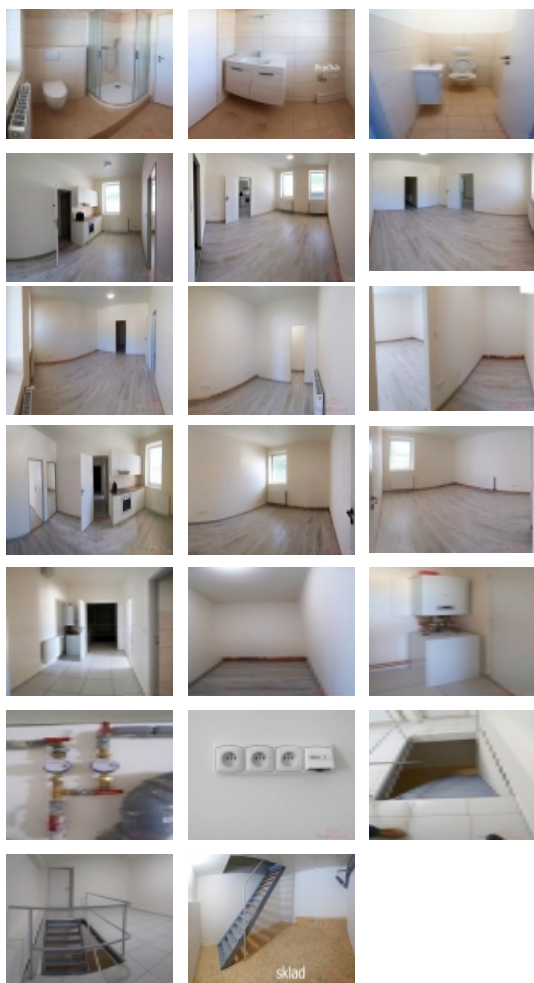

Nemovitost nabízí

ARCHA - průmyslová kancelář spol s.r.o.

Praha 5 - Košíře, BUSINESS CENTRUM
KLAMOVIKA, Plzeňská 155/113, PSČ
15000