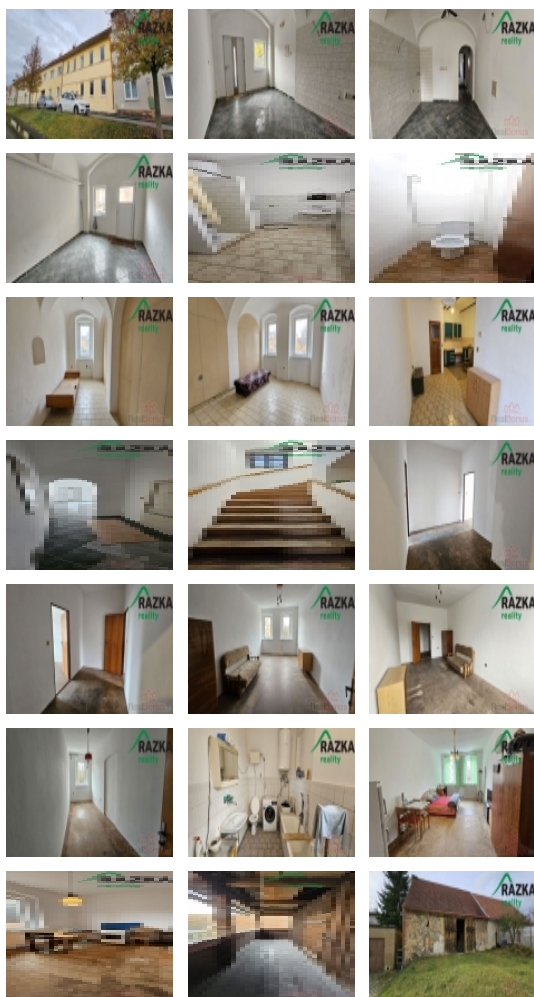

Nemovitost nabízí

Realitní Samoobsluha s.r.o.

Osadní 1053/28
Holešovice
Praha 7
17000