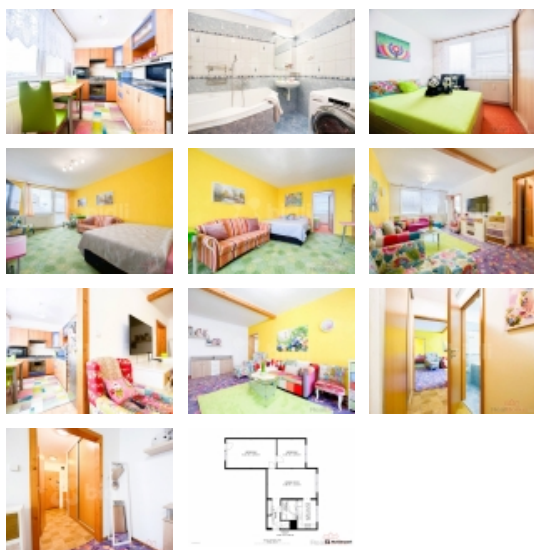

Pronájem bytu 3+1, 76 m2, DV, České Budějovice, České Budějovice 2, ul. Krčínova - exkluzivně

Podnájem bytu, 3+1, 76 m2, ul. Krčínova, České Budějovice

ČÍSLO ZAKÁZKY: 225131 TYP ZAKÁZKY: pronájem

LOKALITA: České Budějovice, České Budějovice 2, Krčínova

Podnájem bytu, 3+1, 76 m2, ul. Krčínova, České Budějovice

Hledáte nové bydlení a potřebujete, aby celý proces proběhl co nejrychleji? Dovolte mi nabídnout vám k podnájmu prostorný byt o dispozici 3+1, celkové rozloze 76 m2, situovaný v 8. patře panelového domu, s balkonem, dvěma sklepy a novým výtahem. Tento moderně zrekonstruovaný byt je ideální kombinací klidného bydlení a výhod městského života.

Byt prošel rekonstrukcí, během které bylo modernizováno veškeré vybavení. Důraz byl kladen na kvalitu provedení a praktické uspořádání prostoru. Zděné jádro představuje další benefit.

Dispozice bytu zahrnuje tři nezávislé pokoje a plně vybavenou kuchyň. Velká okna zajišťují dostatek přirozeného světla a nabízí pohled na okolní krajinu.

Lokalita bytu poskytuje vynikající dostupnost do centra města, ať už díky městské dopravě, případně krásnou procházkou podél řeky Vltavy. V blízkosti se nachází základní a mateřská škola, obchody, restaurace, fitness centrum a nově vybudované relaxační centrum ČEZ Areál Vltava, ideální pro aktivní odpočinek.

Nepropáskněte tuto jedinečnou nabídku k získání komfortního bydlení s veškerou občanskou vybaveností a výhodnou lokalitou. Ihned k nastěhování. Věřím, že tento byt splní vaše očekávání.

Nájemné činí 25.000,-/měs. včetně energií a veškerého vybavení, kauce 25.000,- Kč + provize RK ve výši dvou nájmu.

V případě zájmu mě neváhejte kontaktovat, velice ráda vás bytem provedu.

Nemovitost nabízí

Bidli reality, a.s.