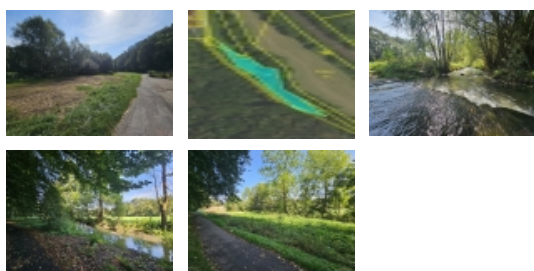

Nemovitost nabízí

LeoReal spol. s r.o.

Blatnická 4219/4
62800 Brno

Realitní makléř

Eva Minaříková

Mobil: +420 739 144 823
nemovitostieva@seznam.cz