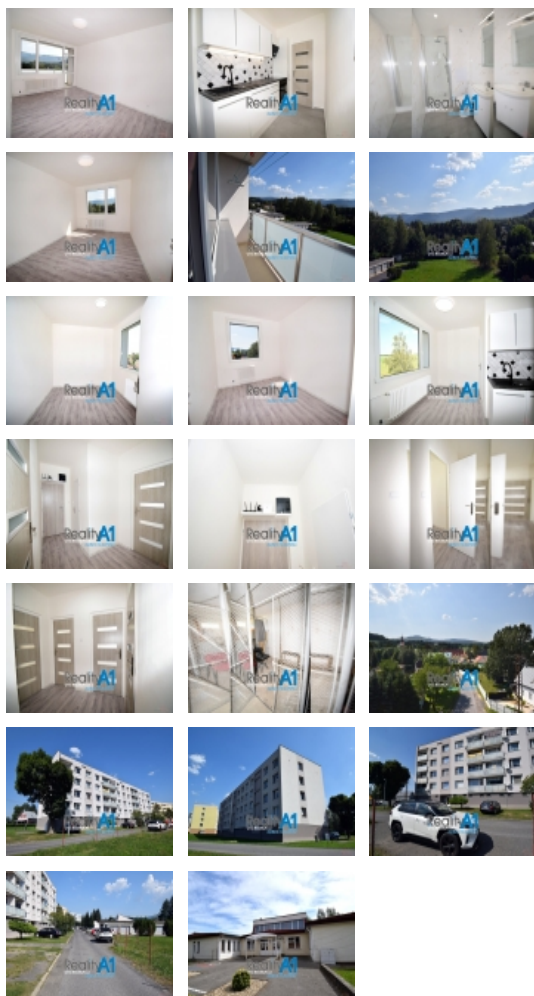

RealityA1 vám zprostředkují PRODÁNO prodej bytu 4+1 v OV po kompletní rekonstrukci o velikosti 81,5 m² s lodžii v Raspenavě okr. Liberec v Jizerských horách. Byt se nachází ve 4. patře panelového domu v klidné části města a je v osobním vlastnictví. Byt prošel kompletní rekonstrukcí v roce 2024. Je dispozičně rozdělen na prostornou předsiň, kuchyň s jídelnou, obývací pokoj s lodžii (balkónem), ložnici a dva dětské pokoje. V kuchyni je nová kuchyňská linka s vestavěnými spotřebiči. Do třech pokojů se vchází z předsiňe, do jednoho pokoje a koupelny z jídelny. V bytě je zřízen DSL internet včetně modemu a wifi routeru. Byt je napojen na systém Smart home. Je energeticky úsporný, teplo je možné ovládat dálkově. Také je možné nastavit různé druhy osvětlení z mobilního telefonu. K bytu náleží velká sklepní kóje o velikosti 5 m². Z bytu a to zejména z lodžie (balkonu) je nádherný výhled na Jizerské hory. Panelový dům je po kompletní revitalizaci, je zateplen, v celém bytě jsou nová plastová okna. Vytápění a ohřev TUV je řešeno vlastní plynovou kotelnou v domě. Parkování je bezplatné kolem domu. Byt je vhodný jak pro vlastní bydlení, jako rekreační nemovitost nebo jako investice k pronájmu. V těsné blízkosti domu se nachází mateřská a základní škola a sportovní areál. V dochozí vzdálenosti se nachází obchod s potravinami, lékařské středisko a stomatologická ordinace. Raspenava se nachází v na okraji Jizerských hor. Je zde krásná příroda a okolí je vyhledávaným místem turistů a cyklistů. Necelých 10 km vzdáleném Novém městě je Singltrek pod Smrkem. Z bytu se velmi rychle dostanete také nejen do Jizerských hor na lyže či turistiku, ale také do do polských lázní a lyžařského střediska Swieradow-Zdroj. Zajímavostí je také nedaleká Restaurace Obří sud a Lázně Libverda. Se zvýhodněnou hypotékou Vám rád pomůže náš finanční specialista. Prodej zajišťuje RealityA1 pobočka Liberec.