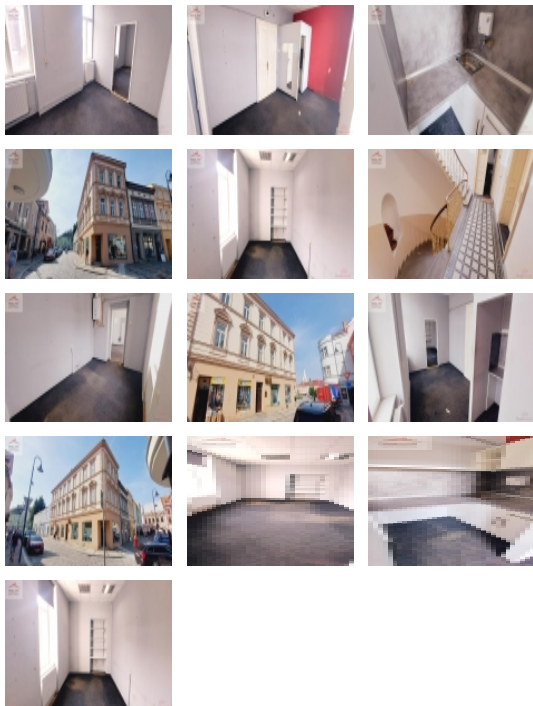

Pronájem komerčního objektu : Administrativní b., Valašské Meziříčí (okres Vsetín)

Pronájem 2 kanceláří 29 m2 Valašské Meziříčí, Poláškova,

ČÍSLO ZAKÁZKY: N1579 TYP ZAKÁZKY: pronájem

LOKALITA: Valašské Meziříčí (okres Vsetín), Poláškova

Pronájem 2 kanceláří 29 m2 Valašské Meziříčí, Poláškova,

Nabízíme k pronájmu 2 kanceláře o celkové ploše 29 m2 ve Valašském Meziříčí na ulici Poláškova. Kancelář s kuchyňským koutem umístěná ve 2. patře má vlastní plynový kotel a samostatný elektroměr. Cena nájmu 5.000 Kč/měs. + energie. K pronájmu 2 kanceláře 29 m2 v centru Valašského meziříčí na ulici Poláškova u náměstí.

CENA: (za měsíc) **5 000,- Kč**

Informace o nemovitosti

Číslo podlaží v domě	3
Počet podlaží objektu	4
Druh objektu	cihlová
Stav objektu	velmi dobrý
Energetická třída	G - Mimořádně nevhodná
Umístění objektu	centrum
Vybaveno	Částečně zařízeno
Topení	Ústřední - plynové
Účel budovy	Administrativní b.
Plocha kanceláří (m2)	29
Druh stavby	budova/y, hala/y
Poloha objektu	řadový
Druh prostor	Kanceláře

Nemovitost nabízí

Reality Martinka

Poláškova 36
Valašské Meziříčí
757 01

Realitní makléř

Mgr. Kamil Martinka

Mobil: +420 777 876 156
vm@reality-martinka.cz