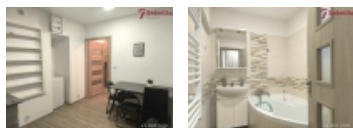

Pronájem bytu 1+1, 40 m2, OV, Nové Město na Moravě (okres Žďár nad Sázavou), ul. Petrovická

Pronájem bytu 1+1, 40 m2 - Nové Město na Moravě

ČÍSLO ZAKÁZKY: 00500 TYP ZAKÁZKY: pronájem

LOKALITA: Nové Město na Moravě (okres Žďár nad Sázavou), Petrovická

Pronájem bytu 1+1, 40 m2 - Nové Město na Moravě

pronájem bytu po rekonstrukci, byt má velkou koupelnu s vanou, hezkou kuchyňku a obývací se spací plochou. Vše nové. Účelně zařízené. Ideální pro mladý pár bez dětí. K užívání spolu s bytem je část zahrádky.

CENA: (za měsíc) **13 000,- Kč**

Informace o nemovitosti

Dispozice bytu	1+1
Číslo podlaží v domě	1
Počet podlaží objektu	2
Celková podlahová plocha (m2)	40
Druh objektu	smíšená
Stav objektu	po rekonstrukci
Energetická třída	G - Mimořádně ne hospodárná
Vlastnictví	osobní
Užitná plocha (m2)	40
K dispozici od	09.09.2024

Nemovitost nabízí

Reality 7®
Sedmička

Reality Sedmička s.r.o.

nám. Republiky 75/2
591 01 Žďár nad Sázavou