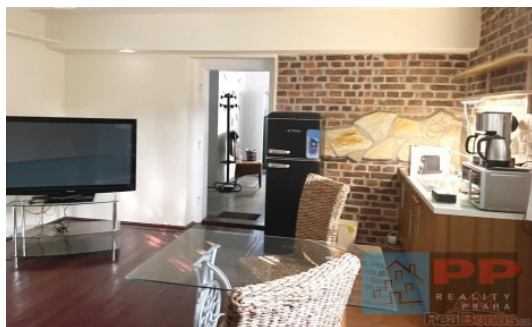

Pronájem bytu 2+kk, 80 m2, OV, Praha 5, Košíře, ul. Trojdílná

Hezký byt 2+kk, 80m2, zařízeno, Praha 5 - Košíře, ul. Trojdílná

ČÍSLO ZAKÁZKY: 2236 TYP ZAKÁZKY: pronájem

LOKALITA: Praha 5, Košíře, Trojdílná

Hezký byt 2+kk, 80m2, zařízeno, Praha 5 - Košíře, ul. Trojdílná

ID: 060901. Pronájem hezkého bytu 2+kk o rozloze 80m2 v klidné lokalitě s blízkostí parku Cibulka. Tento prostorný a kompletně zařízený byt vám poskytne veškerý komfort. Obývací pokoj spojený s kuchyňským koutem, ložnice a koupelna s moderním vybavením jsou jen některé z jeho lákavých prvků. Ideální pro ty, kteří chtějí bydlet blízko přírody a mít zároveň dobrou dostupnost do centra města.

S výbornou dopravní dostupností (tramvaj nebo bus) jen 9 minut od metra Anděl, tento byt nabízí ideální kombinaci klidného bydlení s možností rychlého spojení s centrem.

Měsíční nájemné činí 23.000 Kč včetně poplatků pro 1 osobu s výjimkou elektřiny, která činí měsíčně 2.000 Kč a bude vyúčtována dle spotřeby. Tento byt je ideální pro studenty, kteří hledají pohodlné a útulné bydlení. Nabídka je k dispozici ihned. Vhodné pro nekuřáky a ty, kteří nemají domácí mazlíčky. Nenechte si ujít možnost bydlet v tomto krásném bytě v klidné lokalitě s výbornou dostupností a zelení v okolí.

CENA: (za měsíc) **19 000,- Kč**

Informace o nemovitosti

Dispozice bytu	2+kk
Číslo podlaží v domě	1
Počet podlaží objektu	3
Celková podlahová plocha (m2)	80
Druh objektu	cihlová
Stav objektu	po rekonstrukci
Vlastnictví	osobní
Druh bytu	v nájemním domě (činžovním)
Umístění objektu	klidná část obce
Ostatní rozvody	Kabelová televize Kabelové rozvody