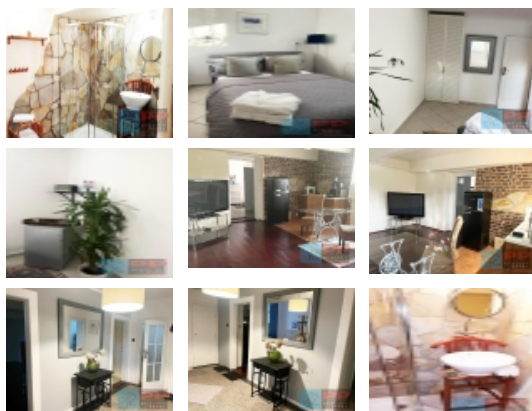

Pronájem bytu 2+kk, 80 m2, OV, Praha 5, Košíře, ul. Trojdílná

Hezký byt 2+kk, 80m2, zařízeno, Praha 5 - Košíře, ul. Trojdílná

ČÍSLO ZAKÁZKY: 2236 TYP ZAKÁZKY: pronájem

LOKALITA: Praha 5, Košíře, Trojdílná

Hezký byt 2+kk, 80m2, zařízeno, Praha 5 - Košíře, ul. Trojdílná

ID: 060901. Pronájem hezkého bytu 2+kk o rozloze 80m2 v klidné lokalitě s blízkostí parku Cibulka. Tento prostorný a kompletně zařízený byt vám poskytne veškerý komfort. Obývací pokoj spojený s kuchyňským koutem, ložnice a koupelna s moderním vybavením jsou jen některé z jeho lákavých prvků. Ideální pro ty, kteří chtějí bydlet blízko přírody a mít zároveň dobrou dostupnost do centra města.

S výbornou dopravní dostupností (tramvaj nebo bus) jen 9 minut od metra Anděl, tento byt nabízí ideální kombinaci klidného bydlení s možností rychlého spojení s centrem.

Měsíční nájemné činí 23.000 Kč včetně poplatků pro 1 osobu s výjimkou elektřiny, která činí měsíčně 2.000 Kč a bude vyúčtována dle spotřeby. Tento byt je ideální pro studenty, kteří hledají pohodlné a útulné bydlení. Nabídka je k dispozici ihned. Vhodné pro nekuřáky a ty, kteří nemají domácí mazlíčky. Nenechte si ujít možnost bydlet v tomto krásném bytě v klidné lokalitě s výbornou dostupností a zelení v okolí.

CENA: (za měsíc) **19 000,- Kč**

Informace o nemovitosti

Dispozice bytu	2+kk
Číslo podlaží v domě	1
Počet podlaží objektu	3
Celková podlahová plocha (m2)	80
Druh objektu	cihlová
Stav objektu	po rekonstrukci
Vlastnictví	osobní
Druh bytu	v nájemním domě (činžovním)
Umístění objektu	klidná část obce
Ostatní rozvody	Kabelová televize Kabelové rozvody

Nemovitost nabízí

Vladimír Plachuta - realitní kancelář

Petrohradská 216/3, 101 00 Praha 10 - Vršovice