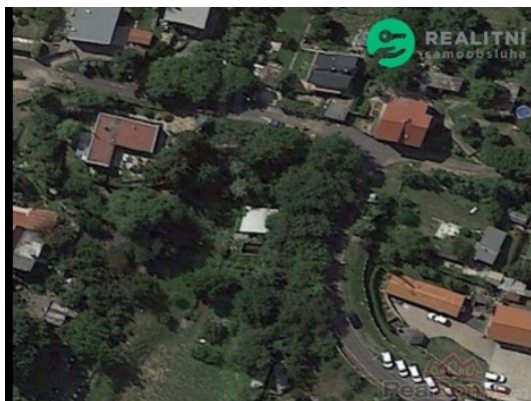

Prodej pozemku 1 699 m2, určený k výstavbě RD, Most

pozemek Most- Souš

ČÍSLO ZAKÁZKY: RS312966 TYP ZAKÁZKY: prodej

LOKALITA: Most, Na Novém Světě

pozemek Most- Souš

Unikátní příležitost pro nákup pozemku pro výstavbu Vašeho rodinného domu v klidném zákoutí Mostu s pevnou půdou! Máme pro vás jedinečnou nabídku pozemek o rozloze 1699 m2 nacházející se v prestižní části Most-Souš. Kromě plochy pro vaši budoucí oázu klidu a pohody zde získáte také výhled na malebné Krušné hory, hrad Hněvín a u Mosteckého jezera jste autem za 14 minut. Pozemek je strategicky umístěn do centra města se dostanete autem za 6 minut. Navíc, pozemek je již připraven pro Vaše stavební plány. Mírné svahy a přístupová cesta z hlavní komunikace zajišťují snadnou dostupnost a flexibilitu při plánování. Na pozemku se nachází zahradní domek, suché WC a dokonce i zděný bazén vodní nádrž, který může posloužit jako relaxační zóna.

Pozemek je již zasíťovaný pitnou vodou a elektřinou, a obecní kanalizaci je na okraji pozemku.

V případě zájmu mě kontaktujte.

Lokalita: Na Novém světě, Most II

CENA: (za nemovitost) **2 300 000,- Kč**

Informace o nemovitosti

Číslo podlaží v domě	1
Vlastní pozemek (m2)	1699
Celková plocha (m2)	1699
Plocha parcely (m2)	1699
Druh pozemku	pro bydlení

Nemovitost nabízí

Realitní Samoobsluha s.r.o.

Osadní 1053/28
Holešovice
Praha 7
17000