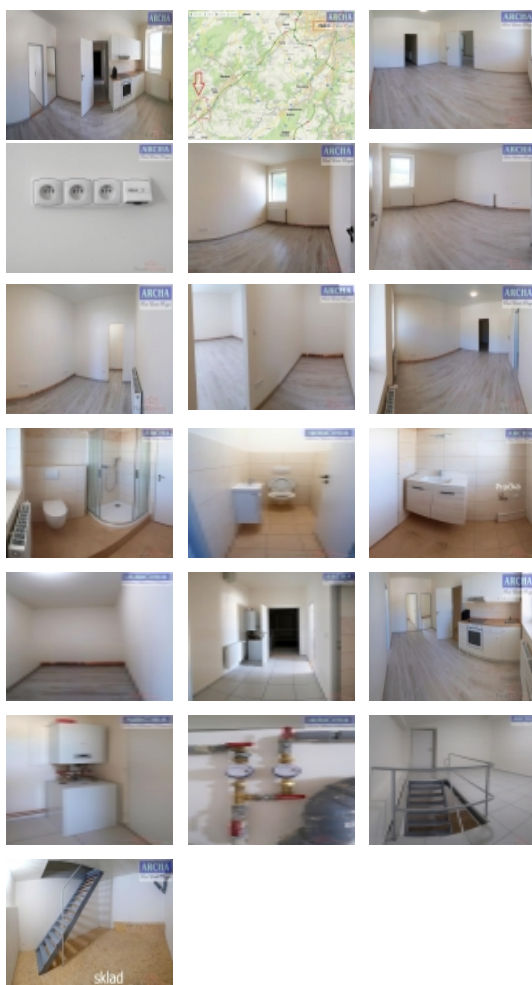

Nemovitost nabízí

ARCHA realitní kancelář