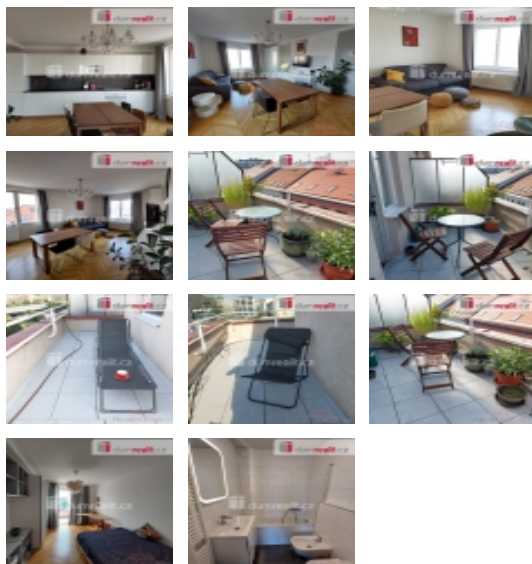

Informace o nemovitosti

Dispozice bytu	2+kk
Číslo podlaží v domě	6
Počet podlaží objektu	6
Celková podlahová plocha (m²)	48
Druh objektu	cihlová
Stav objektu	velmi dobrý
Energetická třída	G - Mimořádně nevhodná
Vlastnictví	osobní
Užitná plocha (m²)	48