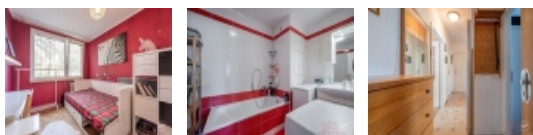

Prodej bytu 3+kk, 68 m2, OV, Praha 9, Prosek, ul. Litvínovská

Prodej bytu 3+kk/L, Praha 9, Prosek

ČÍSLO ZAKÁZKY: 914520 TYP ZAKÁZKY: prodej

LOKALITA: Praha 9, Prosek, Litvínovská

Prodej bytu 3+kk/L, Praha 9, Prosek

Nabízíme prostorný a světlý byt v oblíbené městské části Prosek, Praha 9, v ulici Litvínovská. Nemovitost se nachází v přízemí panelového bytového domu, který prošel kompletní revitalizací. Byt má praktickou dispozici 3+kk s celkovou užitnou plochou 75 m, včetně zasklené lodžie (7 m2).

V okolí domu je dostatek místa pro parkování na ulici.

Byt prošel postupnou rekonstrukcí a je částečně zařízen, s vestavěnou elektrickou troubou, plynovou varnou deskou, odsavačem par, lednicí a pračkou. K bytu náleží komora v přízemí bytového domu.

Prosek je známý svou kompletní občanskou vybaveností v blízkosti najdete banky, úřady, školky, nákupní centra, restaurace, sportoviště, kulturní zařízení, lékaře a základní školy. Dopravní dostupnost je vynikající, díky blízkosti metra a ostatní městské dopravy, přičemž místo je dostupné také pro vlastní vozidlo. Jedná se o zajímavou příležitost dosáhnout bydlení v žádané lokalitě, která kombinuje pohodlí a dostupnost klíčových služeb

CENA: (za nemovitost) **8 290 000,- Kč**