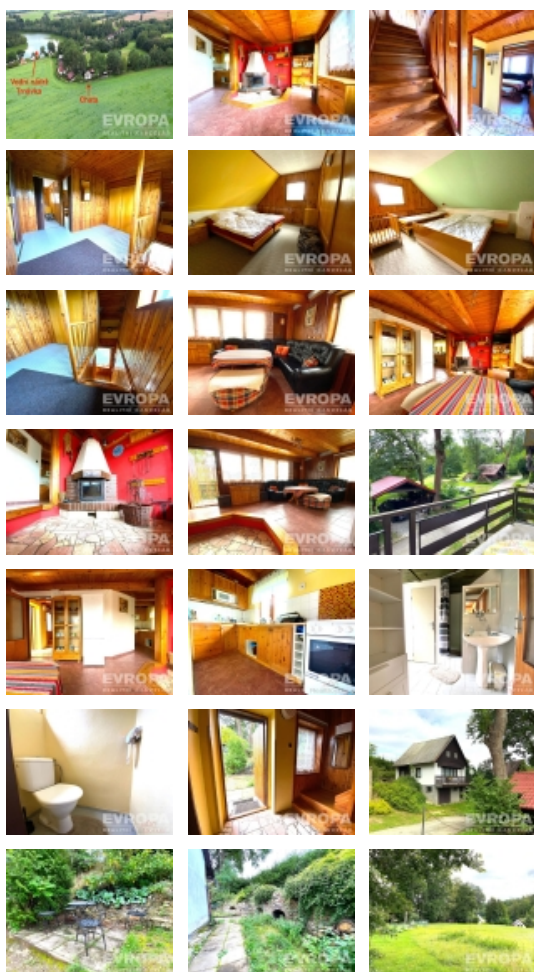

Informace o nemovitosti