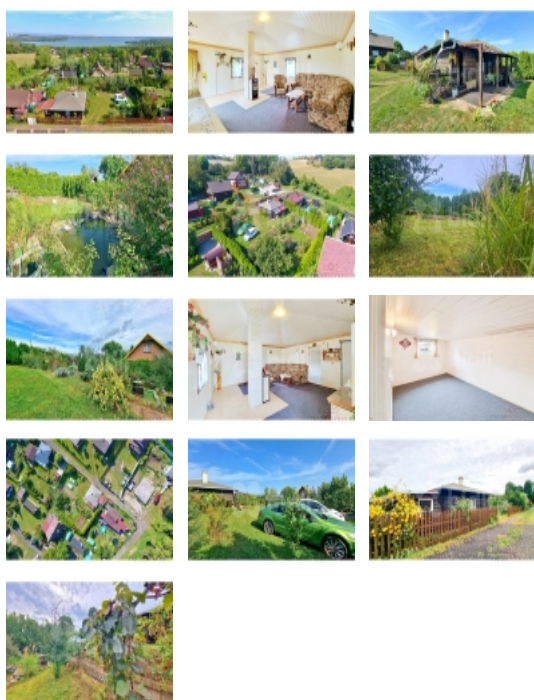

Prodej rekreačního objektu, Chbany, Poláky (okres Chomutov) - exkluzivně

Prodej chaty, 34 m2, Chbany - Poláky

ČÍSLO ZAKÁZKY: 225153 TYP ZAKÁZKY: prodej

LOKALITA: Chbany, Poláky (okres Chomutov)

Prodej chaty, 34 m2, Chbany - Poláky

Vítejte u Nechranické přehrady, v útulné chatce, která se stane vaším útočištěm od každodenního shonu. Je to oáza klidu, která přináší harmonii a propojení s přírodou. Užijte si ten pocit, když se ráno vzbudíte, otevřete okno a nadechnete se čerstvého vzduchu, zatímco dovnitř proniká vůně květin z vaší vlastní zahrady. Na pozemku o rozloze 642 m2 na vás čeká rozmanitá zahrada, kde si můžete pěstovat vlastní plodiny, odpočívat pod ovocnými stromy nebo relaxovat u okrasného jezírka. A když přijde chladnější večer? Stačí si sednout ke krbu a nechat se unášet plameny. Přístup do osady je zajištěn díky elektrické vjezdové bráně na dálkové ovládání, které mají k dispozici jen místní. S přátelskými sousedy po boku a parkováním přímo na pozemku, je tento bungalov ideálním místem pro ty, kdo hledají únik z městského života. Je to místo, kde se můžete ztratit ve vlastních myšlenkách, najít inspiraci v přírodě a znovu se propojit s tím, co je skutečně důležité.

CENA: (za nemovitost) **2 150 000,- Kč**

Informace o nemovitosti

Počet podlaží objektu	1
Druh objektu	smíšená
Stav objektu	dobrý
Vlastní pozemek (m2)	642
Vybavení	terasa zahrada
Umístění objektu	mimo obec
Vybaveno	Nezařízeno
Topení	Lokální - tuhá paliva
Doprava	vlak silnice autobus

Nemovitost nabízí

Bidli reality, a.s.

Jindřišská 889/17
Nové Město
110 00 Praha 1