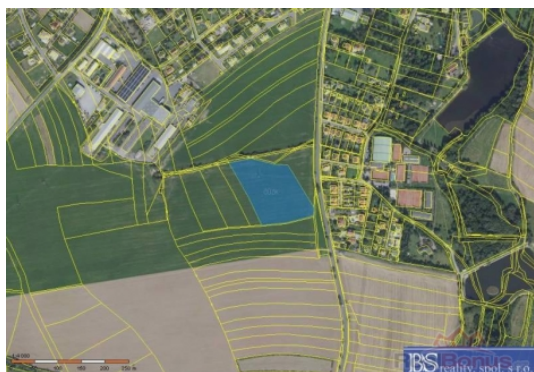

Prodej pozemku , zemědělská půda, Říčany (okres Praha-východ)

REALITNÍ KANCELÁŘ

IBS reality, spol. s r.o.

Prodej pozemků v blízkém okolí Prahy.

ČÍSLO ZAKÁZKY: 221024 TYP ZAKÁZKY: prodej

LOKALITA: Říčany (okres Praha-východ)

Prodej pozemků v blízkém okolí Prahy.

Podíl v rozsahu 89/2304 je na pozemcích o výměře, 3.447 m², 96 m² a 32 m². Podíl v rozsahu 41/1152 je na pozemcích o výměře 15.690 m², 174 m² a 177 m². Pozemky jsou převážně vedeny jako orná půda, částečně vodní plocha. Více informací v RK.

Prodej pozemku , zemědělská půda, Říčany (okres Praha-východ)