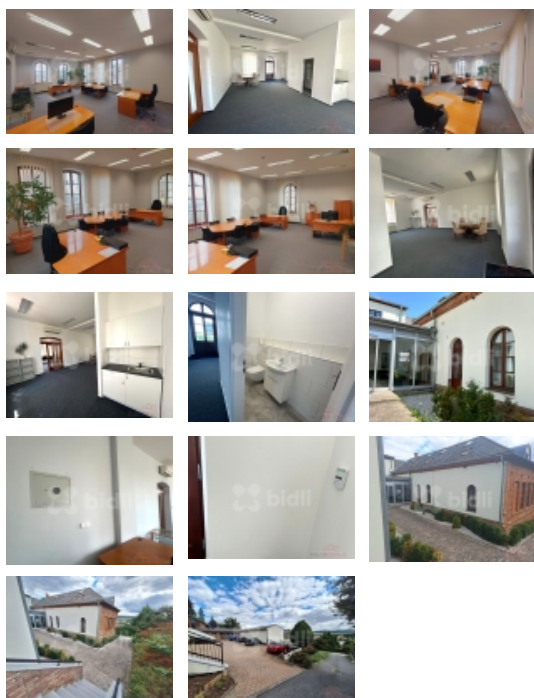

Informace o nemovitosti

Počet podlaží objektu	2
Druh objektu	cihlová
Stav objektu	velmi dobrý
Vlastní pozemek (m2)	740
Umístění objektu	klidná část obce
Doprava	vlak dálnice silnice MHD autobus