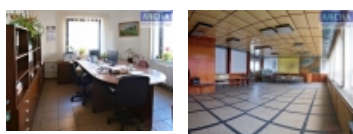

Pronájem komerčního objektu : Administrativní b., Beroun, Beroun-Závodí