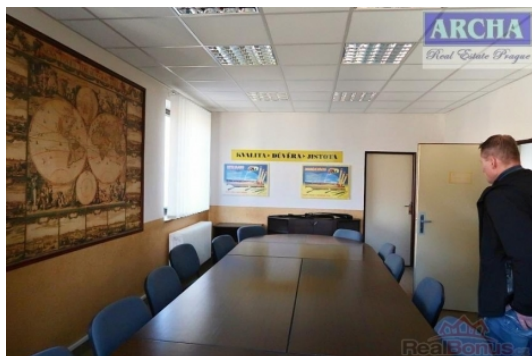

Pronájem komerčního objektu : Administrativní b., Beroun, Beroun-Závodí

Nájem kanceláří od 30 m2, BEROUN (Exit dálnice D5)

ČÍSLO ZAKÁZKY: 5256/4585 TYP ZAKÁZKY: pronájem

LOKALITA: Beroun, Beroun-Závodí

Nájem kanceláří od 30 m2, BEROUN (Exit dálnice D5)

Nabízíme volné kanceláře k nájmu, v administrativní budově areálu, od 30 m2, k dispozici zasedací místnost, kuchyňka, patro víceúčelové komerční budovy.

Administrativní budova se nachází u komunikace a vjezdu do areálu v oblasti Beroun Závodí.

Velikost kanceláří: 30 až 180 m2

Cena nájmu: 149 Kč/m2/měsíc + služby

Kanceláře se nacházejí v 1. patře administrativní budovy.

Každá kancelář má samostatný vstup z chodby.

K dispozici je i velká zasedací místnost, společné WC na patře, kuchyňka.

Připojení na internet O2, možnost parkování vozidel.

Kanceláře jsou částečně vybaveny, nábytek dle dohody při uzavírání smlouvy o nájmu.

Provizi neplatíte

ARCHA realitní kancelář

PRAHA

Telefon: 737851059, 702072257, 608135458

Email: archa-rk@seznam.cz

Dat.sch.: 4td8nr3

www.facebook.com/nemovitosti.archa

www.twitter.com/archa_life

www.instagram.com/nemovitosti_archa

www.archa-rk.cz

CENA: (za m2 / měsíc) **149,- Kč**

Informace o nemovitosti

Číslo podlaží v domě	2
Počet podlaží objektu	2
Druh objektu	cihlová
Stav objektu	velmi dobrý

Nemovitost nabízí

ARCHA realitní kancelář

Realitní makléř

Černý Milan

Mobil: +420 737 851 059

archa-rk@seznam.cz