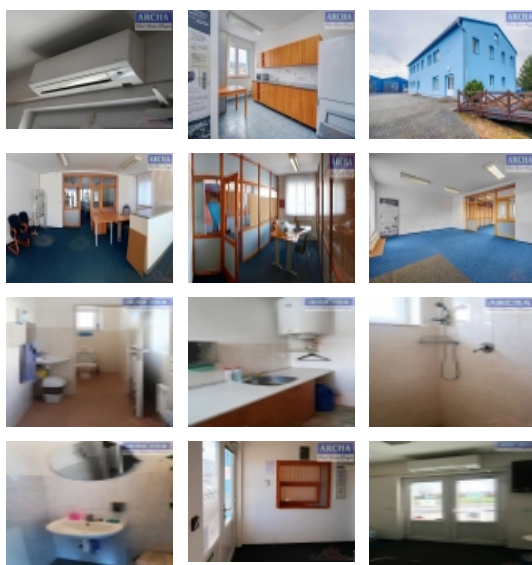

Pronájem komerčního objektu : Administrativní b., Hostomice (okres Beroun)

Nájem moderních kanceláří 35 až 160 m², sklady, Hostomice (Beroun)

ČÍSLO ZAKÁZKY: 5257/4585 TYP ZAKÁZKY: pronájem

LOKALITA: Hostomice (okres Beroun)

Nájem moderních kanceláří 35 až 160 m², sklady, Hostomice (Beroun)

Nabízíme poblíž Hostomic (okres Beroun) v přízemní a patře administrativní budovy kanceláře od 35 m² až po 160 m² jako celek. K dispozici Internet, Wifi.

Kancelářské prostory jsou částečně mezi sebou průchozí.

Místnosti jsou tedy vhodné pro kancelářský provoz, archivaci, podnikání, sídlo firmy či vzorkovnu.

Provoz objektu bez omezení 24h/7.

Parkování před objektem bezproblémové.

Informace o nemovitosti

| | |
|--|---------|
| Číslo podlaží v domě | 1 |
| Počet podlaží objektu | 1 |
| Celková podlahová plocha (m ²) | 35 |
| Druh objektu | cihlová |

Pronájem komerčního objektu : Administrativní b., Hostomice (okres Beroun)