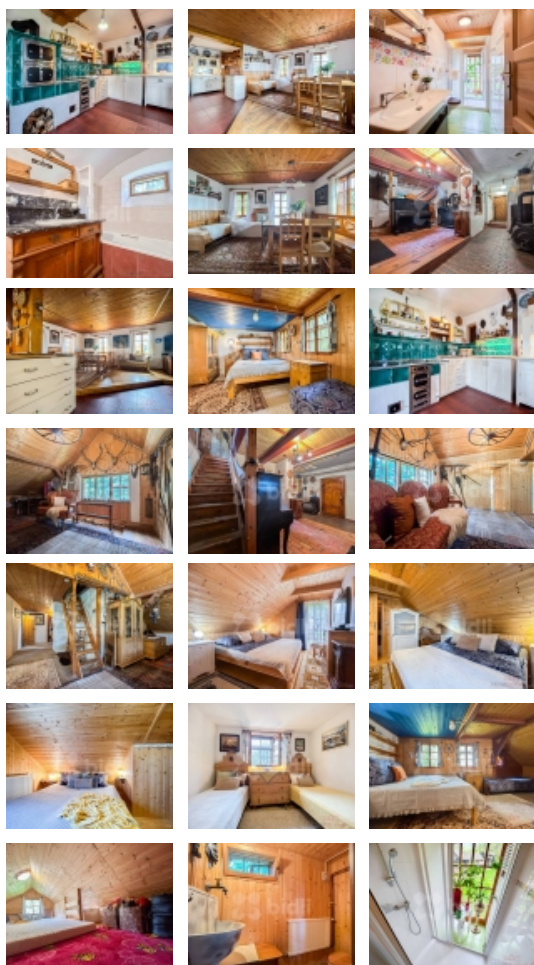

Prodej chalupy. Říčky - Orlické Hory.

Dovolujeme si Vám nabídnout chalupu v krásné, chráněné krajinné oblasti - vedenou na katastru jako rodinný dům - s příjezdovou cestou a ničím a nikým nerušeným výhledem do Jůlínčina údolí v obci Říčky v Orlických horách. Celý dům procházel během let rekonstrukcí, má novou elektřinu, střechu, a z větší části je zateplený. Odpad sveden do septiku, voda z vlastního vrtu. Vytápění je řešeno kachlovými kamny s výměníkem s rozvody do ústředního topení a bojleru. Je možnost přitápnět si i keramickými přímotopy, je zde i noční proud. U domu můžete parkovat několika auty a zahrada o velikosti 2331 m² je prostorem, kde je bazén, kryté venkovní posezení, udírna, kůlna na dřevo a zahradní nářadí. Pro děti jsou k dispozici prolézačky a houpačky. V suterénu domu je vstupní hala, kde lze odkládat lyže a boty, a je zde WC s umyvadlem. V navazující hale je prostor na další posezení u kamen, koupelna s vanou, vstup do velké dílny s východem do zahrady a sklep. V kuchyni spojené s obývacím pokojem jsou dominantou kachlová kamna s výměníkem, rohová kuchyňská linka, s pracovním pultem u okna, a velký na míru dělaný dřevěný stůl a lavice, a je zde prostor pro gauč i postel. V kuchyni je myčka, sporák, lednice. Po dřevěných schodech se dostaneme do 1NP, kde je další prostor na posezení třeba s knihou, nebo kulečnick, koupelna se sprchovým koutem a WC. Je zde pět neprůchozích pokojů a jeden podkroví (hanb alka), která poskytuje útočiště na spaní a hraní pro 4 až 5 dětí. V chalupě lze tedy ubytovat, pokud by měla být určena na pronájem 12 dospělých a dětí. Dům má tedy dvě koupelny a dvě WC. Dům nemá ještě vypracován energetický štítek, proto je inzerován v G. Tato nemovitost je vhodná k trvalému bydlení, nebo rekreaci pro více generační rodinu, případně k rekreačnímu pronájmu. Říčky v Orlických horách jsou obec, která se nachází v okrese Rychnov nad Kněžnou v Královéhradeckém kraji. Rozkládá se v Orlických horách, na svazích Zakletého, Pustého a Anenského vrchu. Žije zde 105 stálých obyvatel. Přímo v obci se nachází moderní lyžařský areál Ski centrum Říčky se čtyřsedačkovou lanovkou a snowparkem, v létě láká k cykloturistice návštěvě řady výletních cílů. Doporučuji prohlídku.