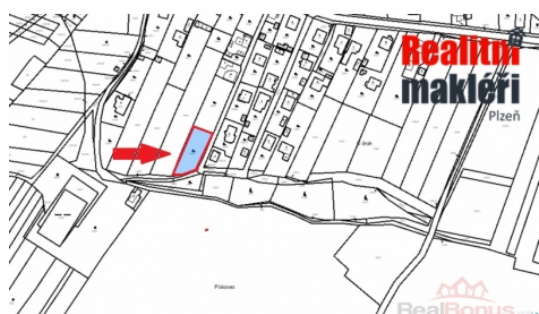

Prodej pozemku , určený k výstavbě RD, Mrtník (okres Plzeň-sever)

Realitní makléři

Plzeň

Prodej stavebního pozemku - obec Mrtník u Kaznějova

ČÍSLO ZAKÁZKY: 221870 TYP ZAKÁZKY: prodej

LOKALITA: Mrtník (okres Plzeň-sever)

Prodej stavebního pozemku - obec Mrtník u Kaznějova

Nabízíme k prodeji neoplocenou rovinatou stavební parcelu v současné době vedenou na katastru jako zahrada o celkové výměře 1012 m². Pozemek se nachází na okraji obce Mrtník a územním plánem je určen pro bydlení. Jedná se o vhodnou investiční příležitost nebo možnost pro realizaci stavby vlastního rodinného domu. Inženýrské sítě jsou na hranici pozemku. (elektřina, voda, obecní hloubková kanalizace, plyn) Přístupovou cestou je zde asfaltová komunikace ve vlastnictví obce. Jedná se o velmi klidnou a žádanou lokalitu s veškerou občanskou a dopravní vybaveností v blízkém Kaznějově. Tento pozemek není zatížen žádnou právní vadou a nic nebrání jeho úspěšnému převodu na katastrálním úřadu. . Pozemek je možné financovat hypotečním úvěrem nebo úvěrem ze stavebního spoření, které pro vás rádi zdarma vyřídíme v kterékoliv bance. Pokud Vás naše nabídka zaujala, neváhejte a domluvte si prohlídku na níže uvedeném tel. čísle.

CENA: (za nemovitost) **3 000 000,- Kč**

Nemovitost nabízí

Realitní makléři
Plzeň

Realitní makléři Plzeň plus

S.R.O.

Koterovská 664/40

Plzeň

32600

Informace o nemovitosti

Vlastní pozemek (m²)	1012
Doprava	silnice autobus
Odpad	Městská kanalizace
Plocha parcely (m²)	1012
Druh pozemku	pro bydlení
Inženýrské sítě	Vodovod Kanalizace Plyn Elektřina