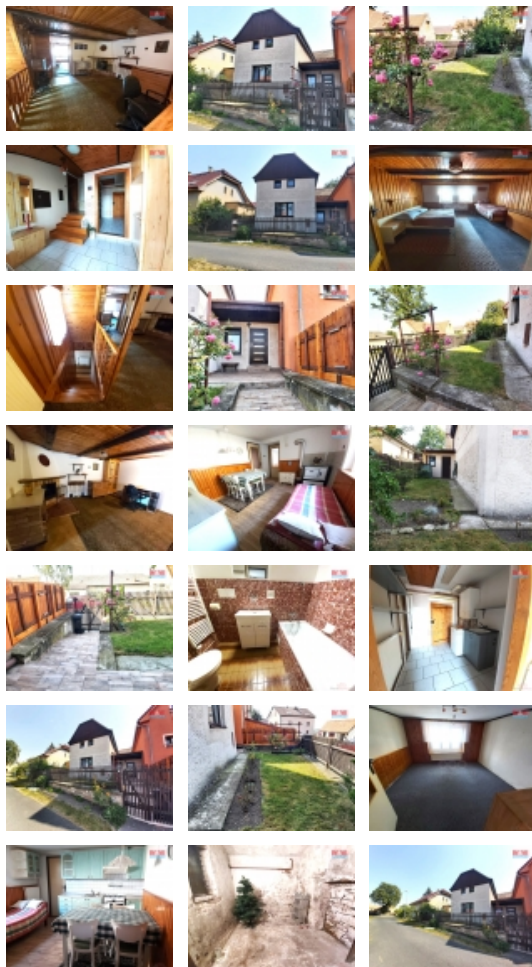

Prodej rekreačního objektu, Hříškov (okres Louny)

M&M realty holding, a.s.

Prodej chalupy, 80 m², Hříškov

ČÍSLO ZAKÁZKY: 884687 TYP ZAKÁZKY: prodej

LOKALITA: Hříškov (okres Louny)

Prodej chalupy, 80 m², Hříškov

Prodej patrové chalupy 3+1 se zahrádkou o celkové výměře 168 m² v obci Hříškov. Chalupa je částečně podsklepená, v přízemí je vstupní chodba, komora, vchod do sklepa, kuchyně, koupelna, obývací pokoj a schodiště do patra, kde je ložnice, pokoj s krbem a vstup na půdu. Zavedena elektřina 220/380 V, plyn, veřejný vodovod a septik, vytápění a ohřev vody plynovým kotlem. Podlahy tvoří PVC a koberce, v chodbě a v koupelně je dlažba a obklady. Vedle chalupy je zděná dílna. Zahrádka je okrasná, celý pozemek je oplocen, parkování před chalupou. V okolí jsou lesy, cyklostezky a pěkná příroda. Dobrá dostupnost do Prahy. Výhodné financování Vám zajistíme. Pro více informací kontaktujte makléře.

CENA: (za nemovitost) **3 395 000,- Kč**

Informace o nemovitosti

Počet podlaží objektu	1
Druh objektu	kamenná
Stav objektu	dobrý
Vlastnictví	osobní
Vlastní pozemek (m ²)	168
Vybavení	sklep zahrada
Umístění objektu	klidná část obce
Topení	Lokální - plynové
Doprava	silnice autobus
Elektřina	230 V 380 V
Voda	dálkový vodovod