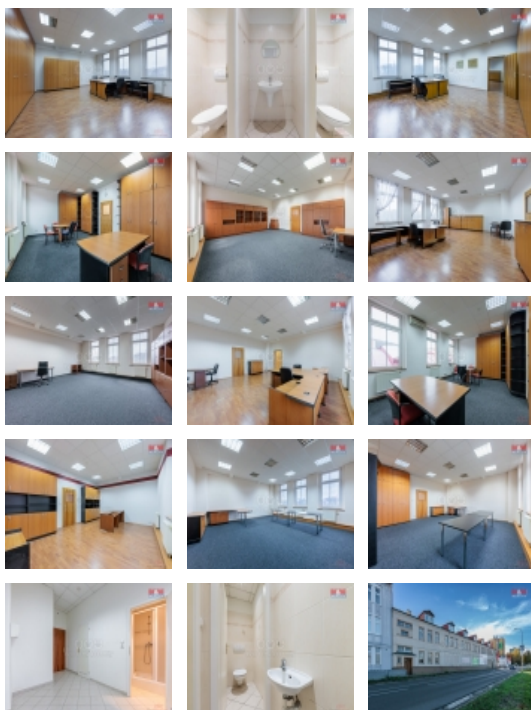

Informace o nemovitosti

Číslo podlaží v domě	2
Počet podlaží objektu	1
Druh objektu	cihlová
Stav objektu	velmi dobrý
Vlastnictví	osobní
Umístění objektu	centrum
Topení	Lokální - plynové Ústřední - dálkové
Doprava	vlak silnice MHD autobus
Elektřina	230 V