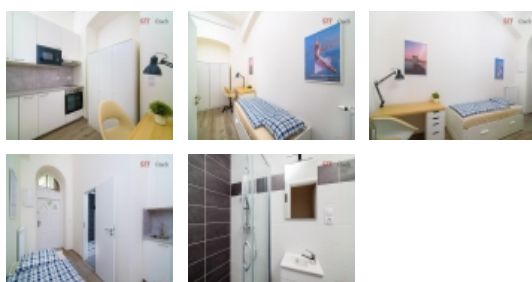

Pronájem bytu 1+kk, 15 m2, OV, Praha 2, Nové Město, ul. Sokolská - exkluzivně

Nemovitost nabízí

SFF Czech s.r.o.

Svitáková 6
Praha 5
155 00

Realitní makléř

Koubková Lucie

Mobil: +420 608 310 953
info@sffczech.cz

Útulné studio k pronájmu Praha 2 v blízkosti metra I.P. Pavlova a centra

ČÍSLO ZAKÁZKY: 249 TYP ZAKÁZKY: pronájem

LOKALITA: Praha 2, Nové Město, Sokolská

Útulné studio k pronájmu Praha 2 v blízkosti metra I.P. Pavlova a centra

Volné od 6.12.2024. K dlouhodobému či krátkodobému pronájmu (minimum 3 měsíce) nabízíme nový, útulný byt č. 20101 po kompletní rekonstrukci. Byt o velikosti 1+kk (15 m2) se nachází v přízemí domu v žádané lokalitě Prahy 2 Nové město v blízkosti náměstí a metra I.P. Pavlova, Václavské náměstí, náměstí Míru a Karlovo náměstí.

Byt sestává z hlavní místnosti s novou kuchyňskou linkou se spotřebiči (malá lednice s mrazákem, myčka, trouba, varná deska, digestoř, mikrovlnka, varná konvice, základní nádobí), rozkládací postel s 2 x matrací (80 cm x 200 cm = 160 cm šířka), šatní skříň, pracovní stůl se židlí a lampou a další drobné dekorace, koupelna se sprchovým koutem, umyvadlem a WC. V domě v přízemí je společná místnost s pračkou/sušičkou BEZ příplatku.

Doporučujeme pro 1 osobu, mladým profesionálům, studentům, kteří hledají nové bydlení v centru Prahy.

Veškerá občanská vybavenost v blízkosti domu, restaurace, potraviny, potřeby pro domácnost, banky, lahůdkářství, řeznictví, drogerie, kavárny, poliklinika, lékárna, Tesco, Billa, Albert, potřeby pro domácnost, KFC, MC Donalds, Starbucks, farmářský trh na Tylově náměstí, tramvajové zastávky (linky 22, 10, 16, 11, 13, 6) metro I.P. Pavlova, náměstí Míru a další. V blízkosti 1. lékařské fakulty Univerzity Karlovy (1 LFUK), University of New York Prague a centra Václavského náměstí.

Celková cena: 21.000 Kč/měsíc včetně všech služeb, energií a internetu.

Majitel požaduje vratnou jistotu ve výši měsíčního nájmu.

CENA: (za měsíc) **19 000,- Kč**

Informace o nemovitosti

Dispozice bytu 1+kk

Číslo podlaží v domě 1

Počet podlaží objektu 6

Celková podlahová plocha (m2) 15