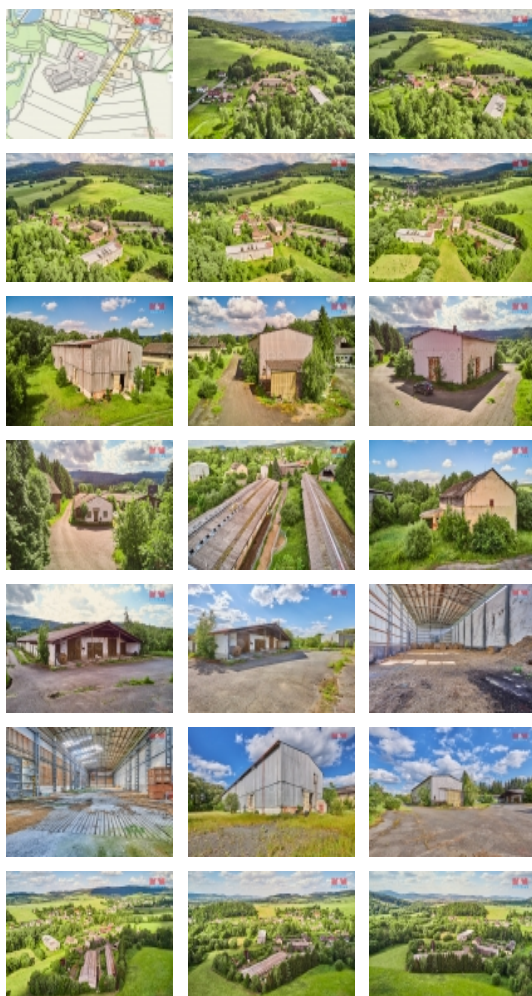

#### Prodej komerčního pozemku, 29 718 m<sup>2</sup>, Dešenice

Nabízíme k prodeji zajímavou investiční příležitost, komerční pozemky o celkové ploše 29 718 m<sup>2</sup>, nacházející se přímo v centru katastrálního území Milence. Tyto pozemky jsou ideální nabídkou pro investory, kteří hledají vhodné místo pro rozvoj svého podnikání. Na pozemcích se nachází zemědělské stavby (bývalé státní statky), které jsou součástí prodeje vč. trafostanice a silážní věže. Vzhledem k umístění jsou tyto pozemky vysoce atraktivní pro různorodé komerční projekty, ať už se jedná o maloobchod, služby, sklady, parkování nebo jakoukoliv jinou podnikatelskou aktivitu. Výhodou je hlavní silnice z Nýrska na Železnou Rudu, která vede hned vedle pozemku. Prodávající zaručuje čisté právní poměry. Zajistíme výhodné financování. Kontaktujte nás pro více informací nebo prohlídku.

#### Informace o nemovitosti

Stav objektu	dobrý
Vlastnictví	osobní
Vlastní pozemek (m <sup>2</sup> )	29718
Umístění objektu	centrum
Doprava	silnice autobus
Elektřina	380 V
Voda	vlastní studna
Odpad	Septik
Parkování	venkovní stání