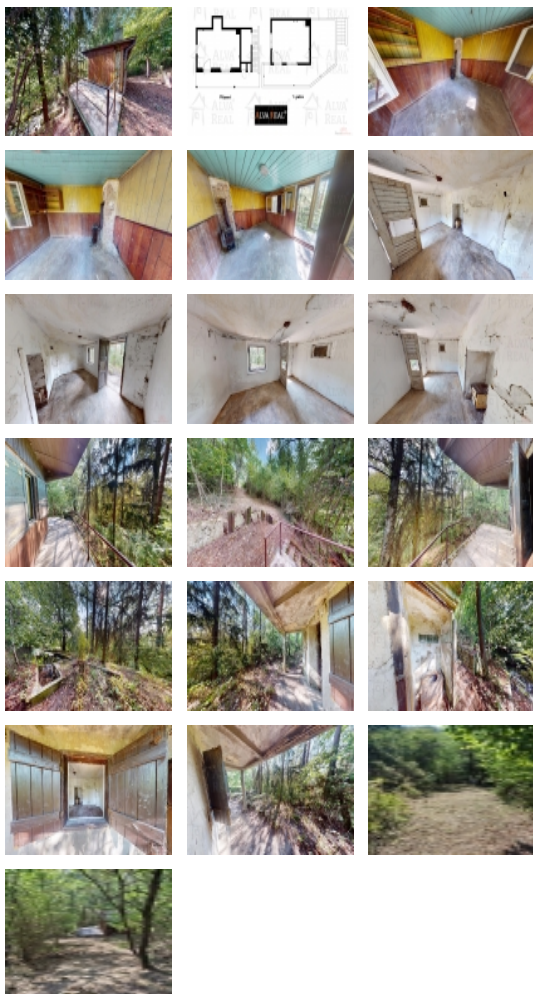

Informace o nemovitosti

Počet podlaží objektu	2
Druh objektu	smíšená