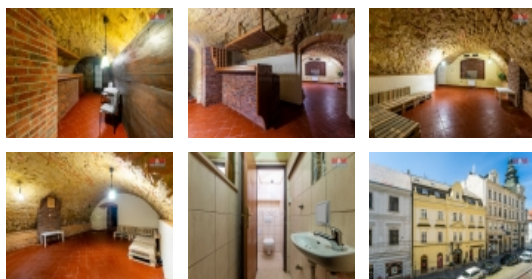

Pronájem restaurace, stravování v Plzni, ul. Zbrojnická

ČÍSLO ZAKÁZKY: 808762 TYP ZAKÁZKY: pronájem

LOKALITA: Plzeň (okres Plzeň-město), Zbrojnická

Pronájem restaurace, stravování v Plzni, ul. Zbrojnická

Exkluzivně nabízíme pronájem sklepních prostor vhodných na restauraci, vinotéku nebo kavárnu, které se nachází v Plzni - centru jen 30 m od náměstí Republiky v historickém hotelu ve Zbrojnické ulici. Vchod do prostor je z chodby hotelu.

CENA: (za měsíc) **10 000,- Kč**

Informace o nemovitosti

Počet podlaží objektu	1
Druh objektu	cihlová
Stav objektu	velmi dobrý
Vlastnictví	osobní
Vlastní pozemek (m2)	618
Umístění objektu	centrum
Telekomunikace	Internet
Topení	Lokální - elektrické Ústřední - dálkové Klimatizace
Doprava	vlak silnice MHD autobus
Elektřina	230 V
Voda	dálkový vodovod
Odpad	Městská kanalizace
Parkování	u domu (veřejné)
Užitná plocha (m2)	130

Nemovitost nabízí

M&M reality holding a. s.

Krakovská 1675/2
Praha - Nové Město
11000