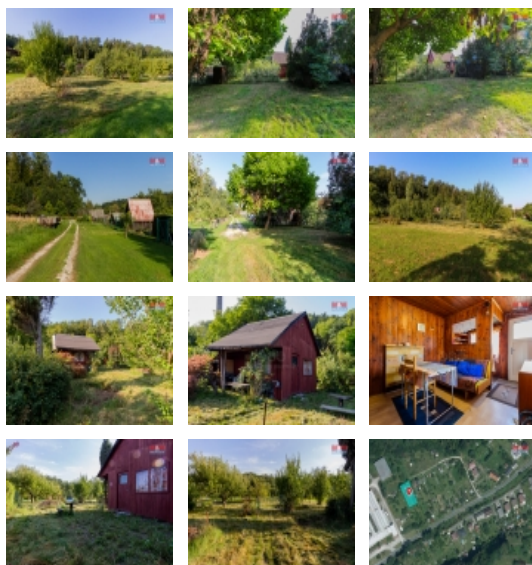

Prodej chaty, 951 m2, Javorník

ČÍSLO ZAKÁZKY: 884649 TYP ZAKÁZKY: prodej

LOKALITA: Javorník (okres Jeseník)

Prodej chaty, 951 m2, Javorník

Ve výhradním zastoupení nabízíme prodej zahrady s chatou, která se nachází v zahrádkářské kolonii, v klidné části Javorníka směrem na Travnou. Příjezdová cesta obecní (příjezd je až k zahradě), na pozemek je přivedena voda a elektřina, k dispozici je suché WC. Chata je na betonovém podkladu, jinak je dřevěná, dole je jedna místnost, kde je menší kuchyňka a posezení, v podkrovní jsou úložné prostory i možnost spaní. Více informací v RK.

CENA: (za nemovitost) **400 000,- Kč**

Informace o nemovitosti

Počet podlaží objektu	1
Druh objektu	dřevěná
Stav objektu	dobrý
Vlastnictví	osobní
Vlastní pozemek (m2)	951
Vybavení	zahrada
Umístění objektu	klidná část obce
Doprava	vlak silnice autobus
Elektřina	230 V
Občanská vybavenost	Škola Školka Zdravotnická zařízení Pošta Kompletní síť obchodů a služeb Kulturní zařízení Sportovní areál

Nemovitost nabízí

M&M reality holding a. s.

Krakovská 1675/2
Praha - Nové Město
11000