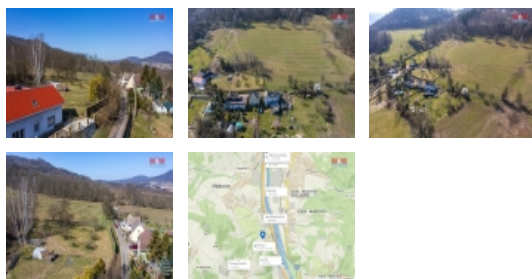

Prodej pozemku Choratice, Malšovice, 1919m?

ČÍSLO ZAKÁZKY: 838476 TYP ZAKÁZKY: prodej

LOKALITA: Malšovice, Choratice (okres Děčín), Choratice

Prodej pozemku Choratice, Malšovice, 1919m?

Velice krásný pozemek, který se nachází v obci Malšovice - Choratice, má skvělou polohu a je na konci ulice. Jeho plocha je 1919 m². Sítě jsou na hranici pozemku v ulici. Nový územní plán zde: <http://www.malsovice.cz/uzemni-plan-malsovice/d-16452> Dostupnost velmi dostačující, nedaleko na vlakovou stanici pěšky do 10 min. Nedaleko město Děčín, do Ústí nad Labem také kousek. Perfektní příroda kolem. Přijďte se podívat a posoudit sami, jestli je toto místo právě pro Vás. Více informací se dozvíte u makléře.

CENA: (za nemovitost) **1 700 000,- Kč**

Nemovitost nabízí

M&M reality holding a. s.

Krakovská 1675/2
Praha - Nové Město
11000

Informace o nemovitosti

Stav objektu	dobrý
Vlastnictví	osobní
Vlastní pozemek (m2)	1919
Umístění objektu	klidná část obce
Doprava	vlak silnice
Druh pozemku	zemědělská