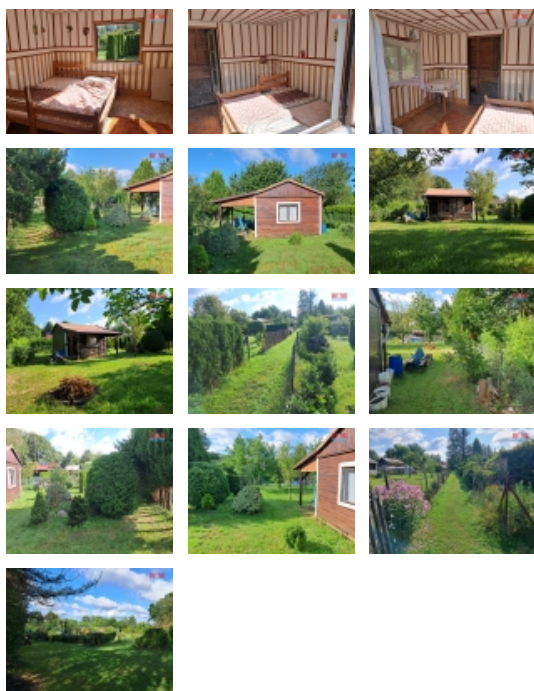

#### Prodej zahrady v Novém Městě pod Smrkem; ul. Nádražní

Nabízíme Vám ke koupi útulnou dřevěnou chatku se zahradou v nádherné lokalitě Nového Města pod Smrkem. Tato jednopodlažní chatka je zasazena na samostatném pozemku o celkové výměře 346 m<sup>2</sup>. Nachází se v klidné části obce, ideální pro milovníky relaxace a odpočinku. Zahrada je pečlivě udržovaná s množstvím okrasných keřů a ovocných stromů, vytvářející harmonické prostředí. Stav nemovitosti je dobrý, nabízí okamžité využití bez nutnosti větších investic. Tato nemovitost je ideální jako víkendové útočiště mimo ruch města nebo jako investice do volného času. Neváhejte a přijďte se podívat na své nové místo pro relaxaci.

#### Informace o nemovitosti

Počet podlaží objektu	1
Druh objektu	dřevěná
Stav objektu	dobrý
Vlastnictví	osobní
Vlastní pozemek (m <sup>2</sup> )	346
Vybavení	zahrada
Umístění objektu	klidná část obce
Doprava	vlak silnice autobus
Elektřina	není
Voda	Není