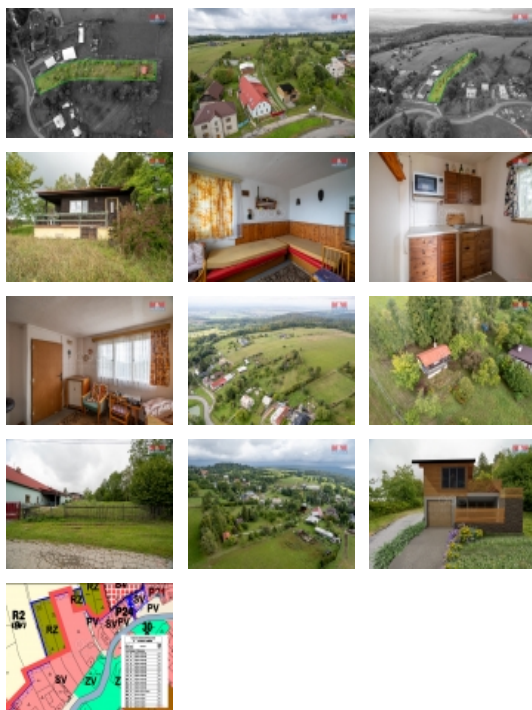

Informace o nemovitosti

Počet podlaží objektu	1
Druh objektu	smíšená
Stav objektu	velmi dobrý
Vlastnictví	osobní
Vlastní pozemek (m²)	3383
Vybavení	sklep zahradka
Umístění objektu	klidná část obce
Topení	Lokální - elektrické
Doprava	silnice autobus
Elektřina	230 V