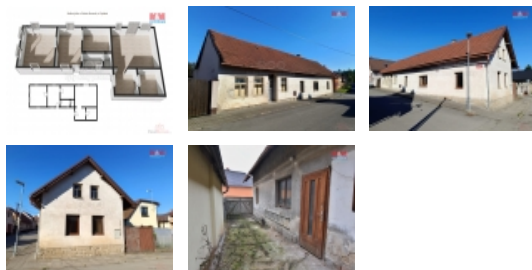

Prodej samostatného RD, 61 m², Dolní Bousov (okres Mladá Boleslav)

M&M reality holding, a.s.

Prodej rodinného domu, 61 m², Dolní Bousov, ul. Spálená

ČÍSLO ZAKÁZKY: 861316 TYP ZAKÁZKY: prodej

LOKALITA: Dolní Bousov (okres Mladá Boleslav), Spálená

Prodej rodinného domu, 61 m², Dolní Bousov, ul. Spálená

Nabízíme k prodeji dům se započatou rekonstrukcí. Dům je dispozičně řešen 3+kk s koupelnou a WC. Na dům navazuje dílna o ploše 46 m², o tuto část lze dům rozšířit. V domě je započata rekonstrukce s tím, že dva pokoje jsou hotové, nové podlahy, nová elektřina, nové štuky + pohledy ze sádkokartonu. Poslední pokoj a dílna jsou v původním stavu. Dům má dva vstupy, jak do obytné části, tak do dílny, kde lze předělat na druhý byt. U domu se nachází dvorek. V domě jsou veškeré inženýrské sítě, veřejný vodovod, kanalizace a plynová přípojka přímo na domě. Pro více informací kontaktujte makléře.

CENA: (za nemovitost) **2 400 000,- Kč**

Nemovitost nabízí

M&M reality holding a. s.

Krakovská 1675/2
Praha - Nové Město
11000

Informace o nemovitosti

| | |
|-----------------------------------|----------------------------|
| Počet podlaží objektu | 1 |
| Druh objektu | cihlová |
| Stav objektu | dobrý |
| Vlastnictví | osobní |
| Vlastní pozemek (m ²) | 177 |
| Vybavení | sklep |
| Umístění objektu | klidná část obce |
| Doprava | vlak silnice autobus |
| Elektřina | 230 V 380 V |
| Voda | dálkový vodovod |