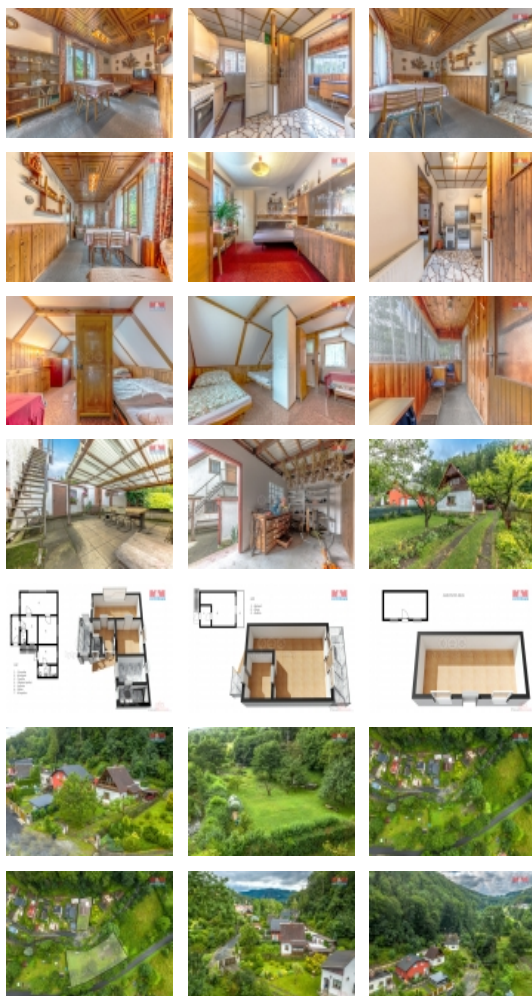

#### Prodej chaty, 70 m<sup>2</sup>, Velké Březno, ul. Litoměřická

Nabízíme k prodeji zděnou dvoupodlažní chatu 3+1 o velikosti 70 m<sup>2</sup> nacházející se na pozemku o výměře 2 156 m<sup>2</sup> ve Velkém Březně - Vítov, ul. Litoměřická. Chata je vhodná k celoročnímu užívání. Zavedena elektřina, zemní plyn, veřejný vodovod a odkanalizování je řešeno žumpou. Vytápění je řešeno plynovým kotlem s připojením na radiátory a kamny na tuhá paliva. Vedle chaty se nachází pergola a zděná dílna. Na zahradě jsou 2 skleníky a bylo požádáno o změnu územního plánu s možností výstavby rodinného domu. Pro domluvení času prohlídky kontaktujte makléře. S financováním Vám zdarma pomohou naši hypoteční specialisté.

### Informace o nemovitosti

Počet podlaží objektu	1
Druh objektu	cihlová
Stav objektu	dobrý
Vlastnictví	osobní
Vlastní pozemek (m <sup>2</sup> )	2156
Vybavení	balkon sklep zahrada
Umístění objektu	okrajová zástavba
Topení	Lokální - plynové Lokální - tuhá paliva Ústřední - dálkové
Doprava	silnice autobus