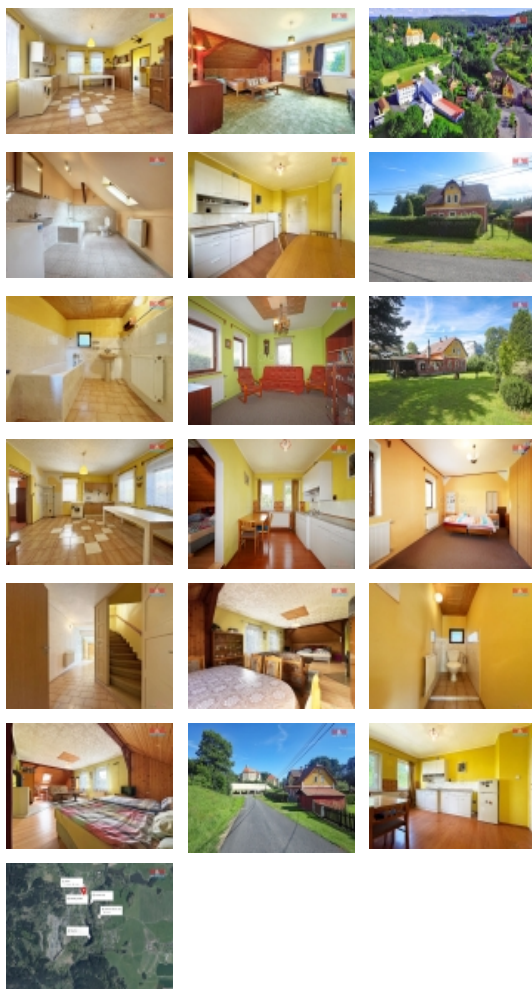

Informace o nemovitosti

Počet podlaží objektu	2
Druh objektu	cihlová
Stav objektu	dobrý
Vlastnictví	osobní
Vlastní pozemek (m²)	607
Umístění objektu	okrajová zástavba
Topení	Lokální - tuhá paliva Ústřední - dálkové