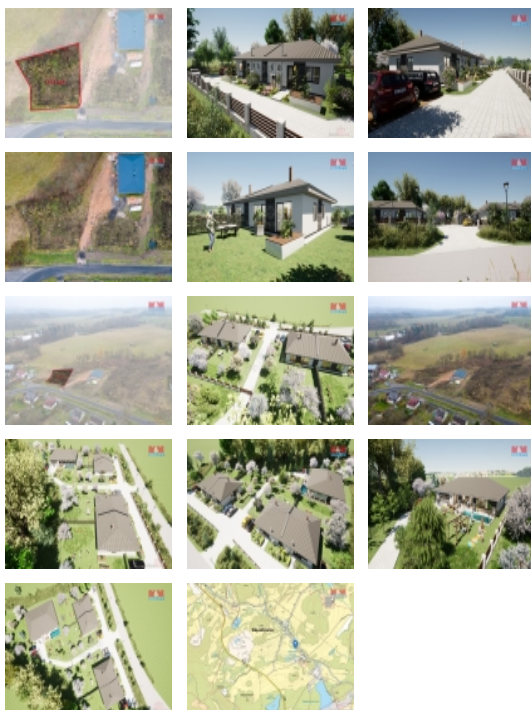

Prodej pozemku k bydlení, 1233 m?, Děpoltovice

Představte si místo, kde každý den začíná sluncem, které pozvolna vystupuje nad horizont, a končí tichým šepotem přírody, když se snáší večerní klid. Místo, kde budoucí vzpomínky čekají jen na to, až je vytvoříte. Vítejte v Děpoltovicích, kde se vaše vize ideálního bydlení může stát skutečností na pozemku o rozloze 1233 m?. Máte-li vizi vlastního domu, který dokonale odpovídá vašemu životnímu stylu, tento pozemek je pro vás ideální plátno. Bez ohledu na to, zda sníte o moderním minimalistickém designu nebo o útulném rodinném hnízdě, zde máte prostor pro realizaci vašeho snu od základů.

Stav objektu	dobrý
Vlastnictví	osobní
Vlastní pozemek (m2)	1233
Umístění objektu	klidná část obce
Druh pozemku	pro bydlení

Prodej pozemku , určený k výstavbě RD, Děpoltovice (okres Karlovy Vary)

Nemovitost nabízí