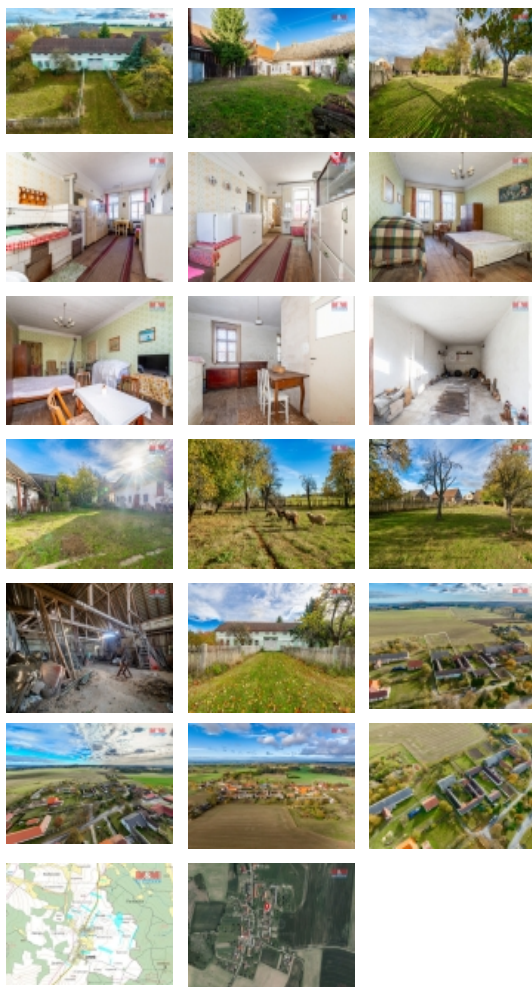

Informace o nemovitosti

Počet podlaží objektu	1
Druh objektu	smíšená
Stav objektu	před rekonstrukcí
Vlastnictví	osobní
Vlastní pozemek (m2)	130279
Vybavení	sklep zahrada
Umístění objektu	centrum
Topení	Lokální - plynové Lokální - tuhá paliva Ústřední - plynové
Doprava	silnice autobus
Elektřina	230 V 380 V