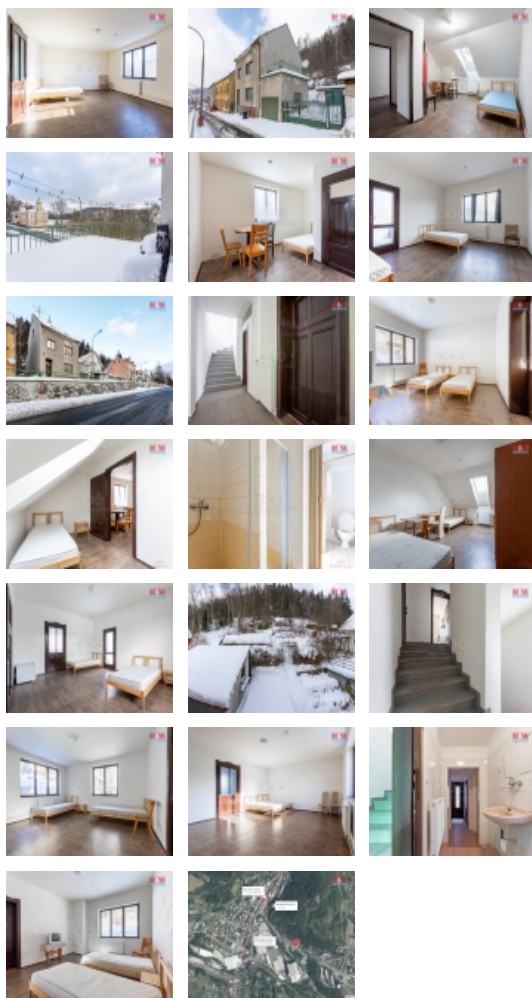

Informace o nemovitosti

Počet podlaží objektu	1
Druh objektu	cihlová
Stav objektu	dobrý
Vlastnictví	osobní