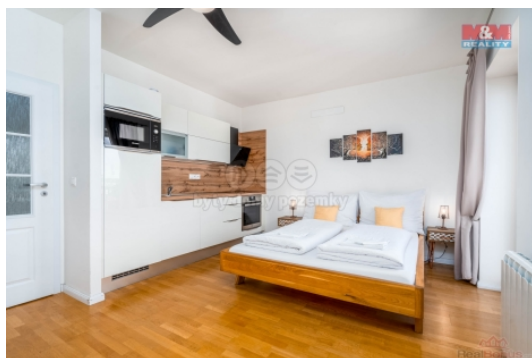

M&M reality holding, a.s.

Prodej bytu 1+kk, 31 m², Praha 1 - Nové Město, ul. Štěpánská

ČÍSLO ZAKÁZKY: 870020 TYP ZAKÁZKY: prodej

LOKALITA: Praha 1, Nové Město, Štěpánská

Prodej bytu 1+kk, 31 m², Praha 1 - Nové Město, ul. Štěpánská

Nabízíme k prodeji exkluzivní byt 1+kk, o celkové užitné ploše 26m², s balkónem 5m², v nádherně zrekonstruované secesní budově v centru Prahy, v části Nové Město na rohu Štěpánské a Řeznické. Tato úchvatná nemovitost se nachází na klidném místě a přesto v těsné blízkosti historického jádra města, jen 2 min chůze od Václavského náměstí. Byt po kompletní rekonstrukci je plně vybaven. Z balkonu je romantický výhled na Pražský hrad a historické centrum. Poloha v centru města z něj činí ideální nemovitost k bydlení či jako investici s dokládáním výnosem z pronájmu přes Airbnb. Budova má celkem 7 nadzemních podlaží, přičemž byt se nachází v 6. patře. Nejenže nabízí pohodlí moderního bydlení, ale je i svědkem bohaté historie a kultury. Pro více informací neváhejte kontaktovat našeho makléře, který Vás rád provede tímto jedinečným domovem. Zažijte kouzlo života v centru Prahy.

CENA: (za nemovitost) **9 500 000,- Kč**

Informace o nemovitosti

Dispozice bytu 1+kk

Číslo podlaží v domě 6

Počet podlaží objektu 1

Druh objektu cihlová

Stav objektu po rekonstrukci

Vlastnictví osobní

Vybavení balkon
výtah

Umístění objektu centrum