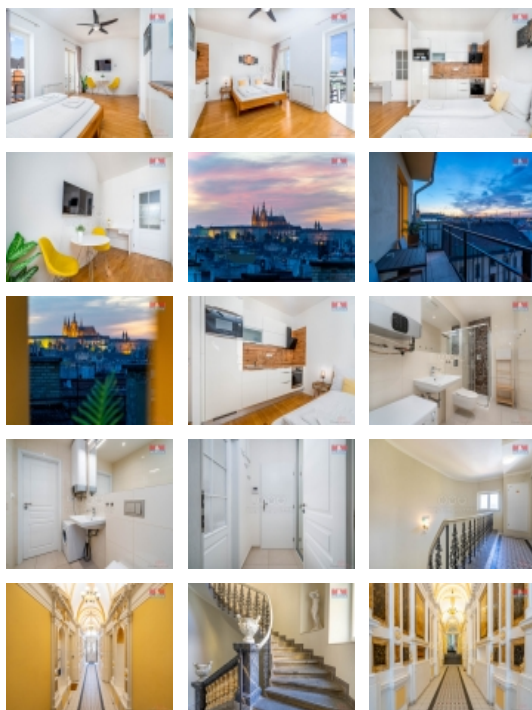

Prodej bytu 1+kk, OV, Praha 1, Nové Město, ul. Štěpánská

M&M reality holding, a.s.

Prodej bytu 1+kk, 31 m², Praha 1 - Nové Město, ul. Štěpánská

ČÍSLO ZAKÁZKY: 870020 TYP ZAKÁZKY: prodej

LOKALITA: Praha 1, Nové Město, Štěpánská

Prodej bytu 1+kk, 31 m², Praha 1 - Nové Město, ul. Štěpánská

Nabízíme k prodeji exkluzivní byt 1+kk, o celkové užitné ploše 26m², s balkónem 5m², v nádherně zrekonstruované secesní budově v centru Prahy, v části Nové Město na rohu Štěpánské a Řeznické. Tato úchvatná nemovitost se nachází na klidném místě a přesto v těsné blízkosti historického jádra města, jen 2 min chůze od Václavského náměstí. Byt po kompletní rekonstrukci je plně vybaven. Z balkonu je romantický výhled na Pražský hrad a historické centrum. Poloha v centru města z něj činí ideální nemovitost k bydlení či jako investici s dokládáním výnosem z pronájmu přes Airbnb. Budova má celkem 7 nadzemních podlaží, přičemž byt se nachází v 6. patře. Nejenže nabízí pohodlí moderního bydlení, ale je i svědkem bohaté historie a kultury. Pro více informací neváhejte kontaktovat našeho makléře, který Vás rád provede tímto jedinečným domovem. Zažijte kouzlo života v centru Prahy.

CENA: (za nemovitost) **9 500 000,- Kč**

Informace o nemovitosti

Dispozice bytu 1+kk

Číslo podlaží v domě 6

Počet podlaží objektu 1

Druh objektu cihlová

Stav objektu po rekonstrukci

Vlastnictví osobní

Vybavení balkon
výtah

Umístění objektu centrum