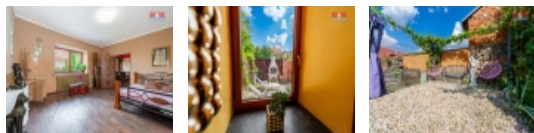

Prodej rodinného domu ve Vysokých Studnicích

ČÍSLO ZAKÁZKY: 883358 TYP ZAKÁZKY: prodej

LOKALITA: Vysoké Studnice (okres Jihlava)

Prodej rodinného domu ve Vysokých Studnicích

Nabízíme k prodeji krásný rodinný dům po rekonstrukci laděný do osobitého stylu v klidné části obce Vysoké Studnice, s veškerou občanskou vybaveností školky, obchodu a nedalekou MHD zastávkou s výbornou dostupností do Luk nad Jihlavou a do centra Jihlavy, která se nachází pouhých 7 minut od nemovitosti. Dům o dispozici 1+1 se nachází na samostatném pozemku o velikosti 326 m². Celková užitná plocha nemovitosti činí 60 m² s možností rozšíření formou půdní vestavby, která nabízí dostatek prostoru pro realizaci Vašich představ. Podzemní podlaží nabízí dostatek úložného prostoru či možnosti využití dle vlastních potřeb. Interiér prošel rekonstrukcí, která zdůrazňuje unikátní charakter domu společně s uzavřeným dvorem vytváří ideální relaxační zónu pro rodinný odpočinek a relax. Součástí nemovitosti je také prostorná garáž a útulná zahrádka. Neváhejte nás kontaktovat pro více informací a prohlídku této výjimečné nemovitosti, která může být Vaším novým domovem.

CENA: (za nemovitost) **5 720 000,- Kč**